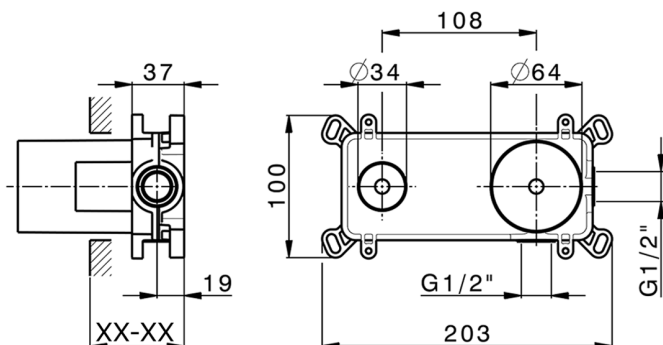

Parte esterna monocomando lavabo a parete M32_MT005511

MODELLO **MT005511**

Parte esterna monocomando lavabo a parete, senza parte incasso, bocca L.250 mm, per art. Easy-Box ZB002450 e art. ZB025510

FINITURE DISPONIBILI

Parte incasso monocomando lavabo a parete Easy-Box INCASSO_ZB002450

MODELLO **ZB002450**

Parte incasso monocomando lavabo a parete Easy-Box, con scatola di protezione, senza parte esterna

FINITURE DISPONIBILI

CARATTERISTICHE

Incasso **1**
 Ricambio Cartuccia **ZZ95409000**
Cartuccia Monocomando 35 mm

Piastra/Plate/Plaque/Platte/Placa

2-3mm: XX 56-76
 10mm: XX 48-68

EcoStop

Con il Dispositivo EcoStop l'apertura dell'acqua avviene con un punto duro al 50% circa della portata. Un fermo a metà apertura, da vincere con una leggera forza solo e soltanto quando ci sia una reale necessità di richiesta d'acqua alla massima portata. Ciò permette di consumare fino al 50% in meno di acqua.