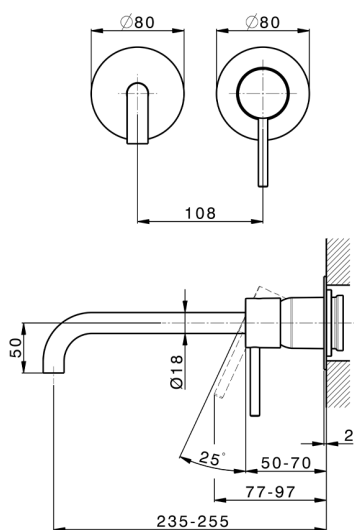

Parte esterna monocomando lavabo a parete M32_MT005511

MODELLO **MT005511**

Parte esterna monocomando lavabo a parete, senza parte incasso, bocca L.250 mm, per art. Easy-Box ZB002450 e art. ZB025510

FINITURE DISPONIBILI

-  **21** 21 Cromo
-  **26** 26 Vecchio Rame
-  **2F** 2F Nichel Spazzolato
-  **2W** 2W Oro Spazzolato
-  **40** 40 Nero Opaco
-  **4Q** 4Q Bianco Opaco

CARATTERISTICHE

Installazione **Incasso**
 Parti Incasso necessarie **ZB002450**

Parte incasso monocomando lavabo a parete Easy-Box INCASSO_ZB002450

MODELLO **ZB002450**

Parte incasso monocomando lavabo a parete Easy-Box, con scatola di protezione, senza parte esterna

FINITURE DISPONIBILI

CARATTERISTICHE

Incasso **1**
 Ricambio Cartuccia **ZZ95409000**
Cartuccia Monocomando 35 mm

Piastra/Plate/Plaque/Platte/Placa

2-3mm: XX 56-76
 10mm: XX 48-68

EcoStop

Con il Dispositivo EcoStop l'apertura dell'acqua avviene con un punto duro al 50% circa della portata. Un fermo a metà apertura, da vincere con una leggera forza solo e soltanto quando ci sia una reale necessità di richiesta d'acqua alla massima portata. Ciò permette di consumare fino al 50% in meno di acqua.