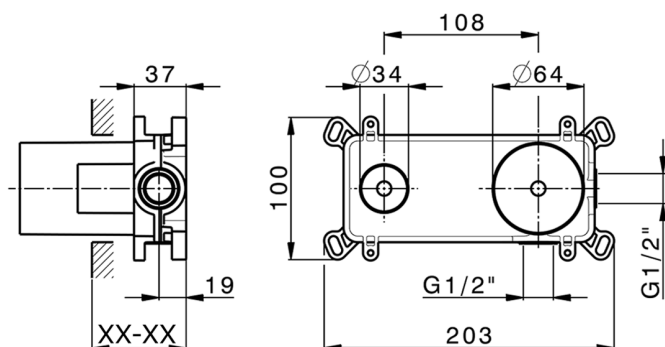

## Parte esterna monocomando lavabo a parete M32\_MT005511

MODELLO **MT005511**

Parte esterna monocomando lavabo a parete, senza parte incasso, bocca L.250 mm, per art. Easy-Box ZB002450 e art. ZB025510

## Parte incasso monocomando lavabo a parete Easy-Box INCASSO\_ZB002450

MODELLO **ZB002450**

Parte incasso monocomando lavabo a parete Easy-Box, con scatola di protezione, senza parte esterna

FINITURE DISPONIBILI

**04** 04 Senza Finitura

CARATTERISTICHE

Incasso **1**

Ricambio Cartuccia **ZZ95409000**

**Cartuccia Monocomando 35 mm**

Piastra/Plate/Plaque/Platte/Placa

2-3mm: XX 56-76

10mm: XX 48-68