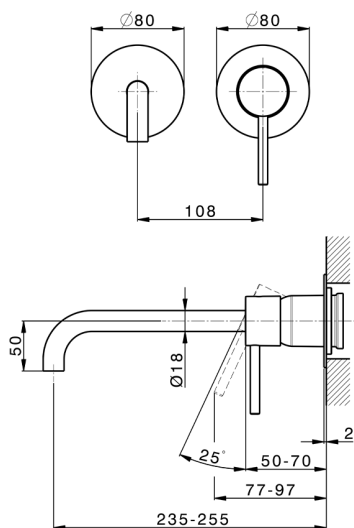

## Parte esterna monocomando lavabo a parete M32\_MT005511

MODELLO **MT005511**

Parte esterna monocomando lavabo a parete, senza parte incasso, bocca L.250 mm, per art. Easy-Box ZB002450 e art. ZB025510

## Parte incasso monocomando lavabo a parete Easy-Box INCASSO\_ZB002450

MODELLO **ZB002450**

Parte incasso monocomando lavabo a parete Easy-Box, con scatola di protezione, senza parte esterna

FINITURE DISPONIBILI

**04** 04 Senza Finitura

CARATTERISTICHE

Incasso **1**

Ricambio Cartuccia **ZZ95409000**

**Cartuccia Monocomando 35 mm**

Piastra/Plate/Plaque/Platte/Placa

2-3mm: XX 56-76

10mm: XX 48-68