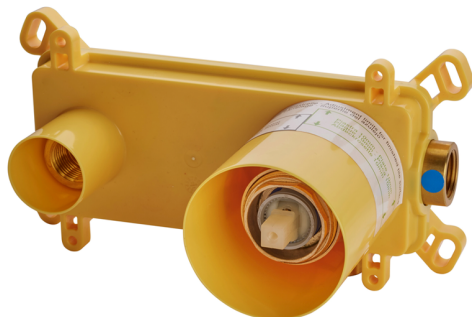

## Parte esterna monocomando lavabo a parete M32\_MT005511

MODELLO **MT005511**

Parte esterna monocomando lavabo a parete, senza parte incasso, bocca L.250 mm, per art. Easy-Box ZB002450 e art. ZB025510

## Parte incasso monocomando lavabo a parete Easy-Box INCASSO\_ZB002450

MODELLO **ZB002450**

Parte incasso monocomando lavabo a parete Easy-Box, con scatola di protezione, senza parte esterna

FINITURE DISPONIBILI

**04** 04 Senza Finitura

CARATTERISTICHE

Incasso **1**

Ricambio Cartuccia **ZZ95409000**

**Cartuccia Monocomando 35 mm**

Piastra/Plate/Plaque/Platte/Placa

2-3mm: XX 56-76

10mm: XX 48-68

### EcoStop

Con il Dispositivo EcoStop l'apertura dell'acqua avviene con un punto duro al 50% circa della portata. Un fermo a metà apertura, da vincere con una leggera forza solo e soltanto quando ci sia una reale necessità di richiesta d'acqua alla massima portata. Ciò permette di consumare fino al 50% in meno di acqua.