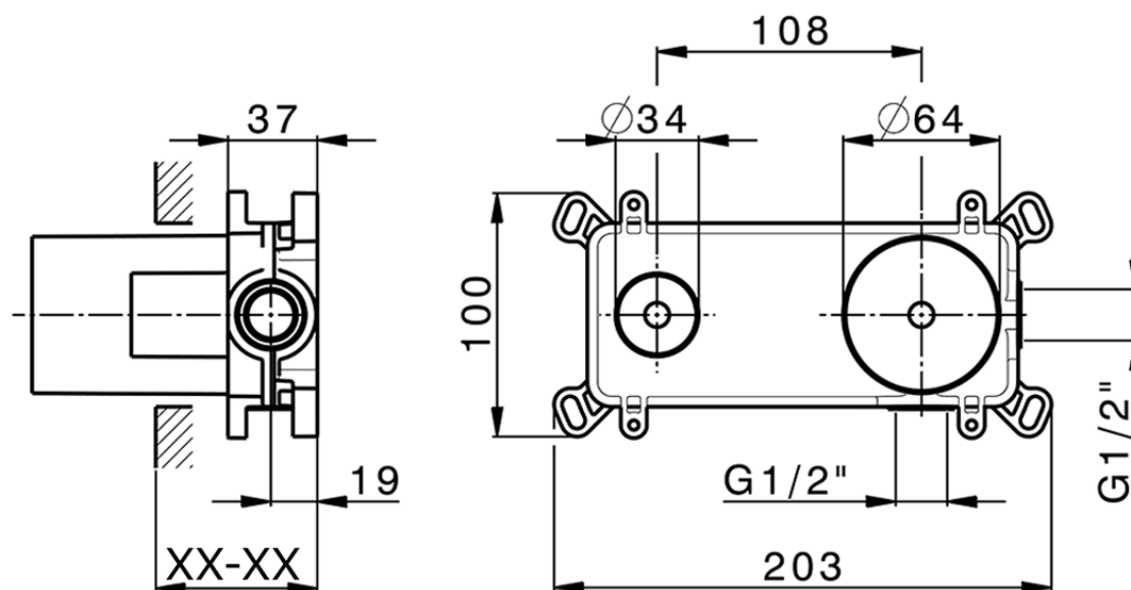

Parte esterna monocomando lavabo a parete M32_MT005511

MT005511

<https://huberitalia.com/parte-esterna-monocomando-lavabo-a-parete-m32-mt005511>

Piastra/Plate/Plaque/Platte/Placa

2-3mm: XX 56-76

10mm: XX 48-68