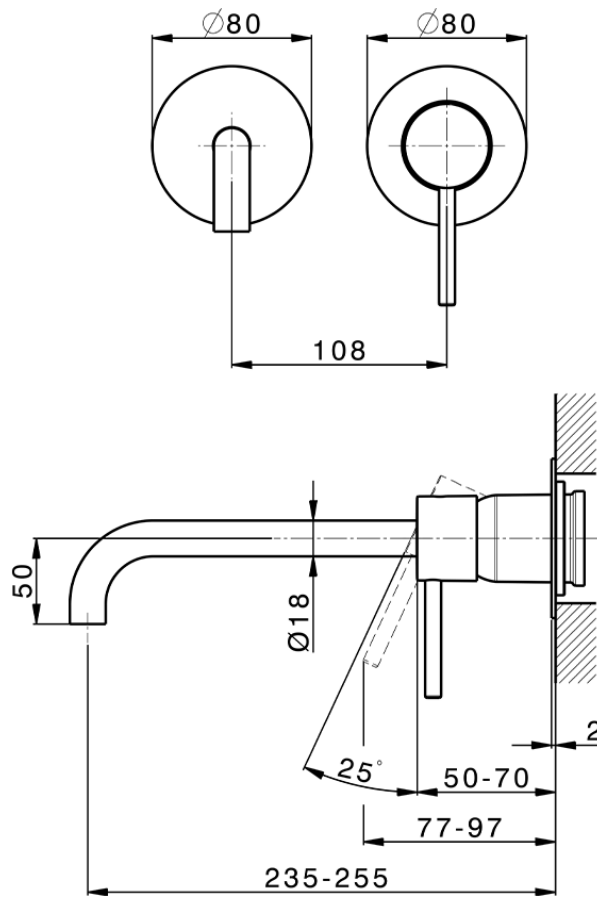

Parte esterna monocomando lavabo a parete M32_MT005511

MT005511

<https://huberitalia.com/parte-esterna-monocomando-lavabo-a-parete-m32-mt005511>

Piastra/Plate/Plaque/Platte/Placa

2-3mm: XX 56-76

10mm: XX 48-68