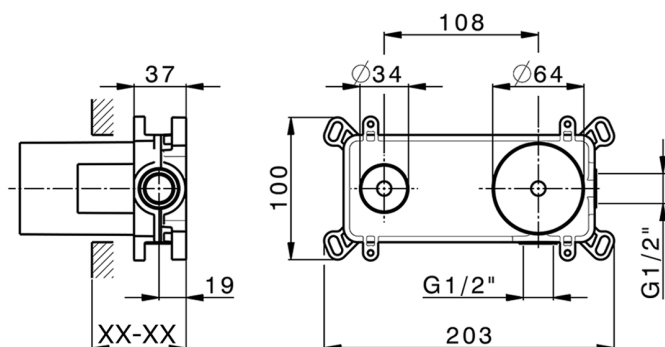

## Parte esterna monocomando lavabo a parete M32\_MT005511

MODELLO **MT005511**

Parte esterna monocomando lavabo a parete, senza parte incasso, bocca L.250 mm, per art. Easy-Box ZB002450 e art. ZB025510

## Parte incasso monocomando lavabo a parete Easy-Box INCASSO\_ZB002450

MODELLO **ZB002450**

Parte incasso monocomando lavabo a parete Easy-Box, con scatola di protezione, senza parte esterna

FINITURE DISPONIBILI

 **04** 04 Senza Finitura

CARATTERISTICHE

Incasso **1**

Ricambio Cartuccia **ZZ95409000**

**Cartuccia Monocomando 35 mm**

Piastra/Plate/Plaque/Platte/Placa

2-3mm: XX 56-76

10mm: XX 48-68