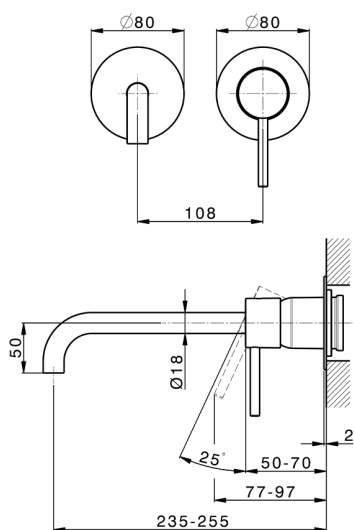

## Parte esterna monocomando lavabo a parete M32\_MT005511

MODELLO **MT005511**

Parte esterna monocomando lavabo a parete, senza parte incasso, bocca L.250 mm, per art. Easy-Box ZB002450 e art. ZB025510

## Parte incasso monocomando lavabo a parete Easy-Box INCASSO\_ZB002450

MODELLO **ZB002450**

Parte incasso monocomando lavabo a parete Easy-Box, con scatola di protezione, senza parte esterna

FINITURE DISPONIBILI

 **04** 04 Senza Finitura

CARATTERISTICHE

Incasso **1**

Ricambio Cartuccia **ZZ95409000**

**Cartuccia Monocomando 35 mm**

Piastra/Plate/Plaque/Platte/Placa

2-3mm: XX 56-76

10mm: XX 48-68