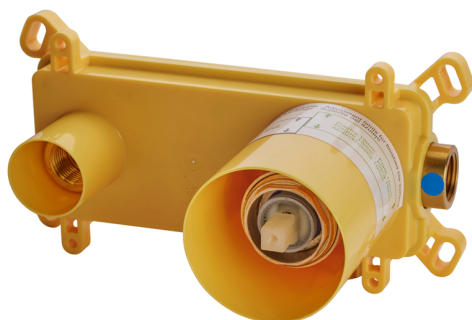

## Parte esterna monocomando lavabo a parete M32\_MT005511

MODELLO **MT005511**

Parte esterna monocomando lavabo a parete, senza parte incasso, bocca L.250 mm, per art. Easy-Box ZB002450 e art. ZB025510

## Parte incasso monocomando lavabo a parete Easy-Box INCASSO\_ZB002450

MODELLO **ZB002450**

Parte incasso monocomando lavabo a parete Easy-Box, con scatola di protezione, senza parte esterna

FINITURE DISPONIBILI

 **04** 04 Senza Finitura

CARATTERISTICHE

Incasso **1**

Ricambio Cartuccia **ZZ95409000**

**Cartuccia Monocomando 35 mm**

Piastra/Plate/Plaque/Platte/Placa

2-3mm: XX 56-76

10mm: XX 48-68

### EcoStop

Con il Dispositivo EcoStop l'apertura dell'acqua avviene con un punto duro al 50% circa della portata. Un fermo a metà apertura, da vincere con una leggera forza solo e soltanto quando ci sia una reale necessità di richiesta d'acqua alla massima portata. Ciò permette di consumare fino al 50% in meno di acqua.