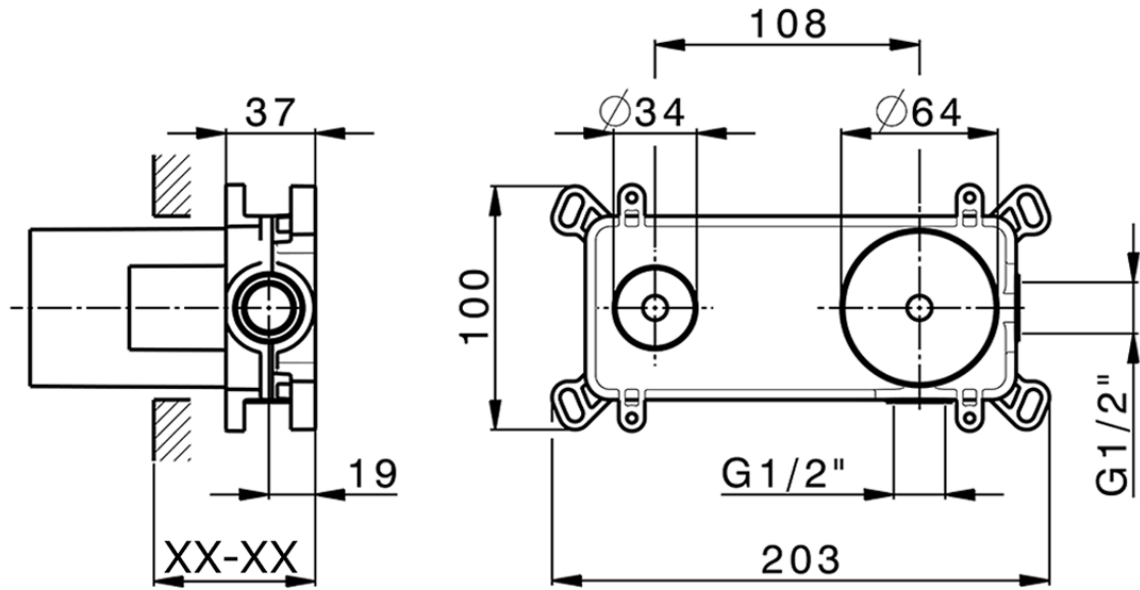

Parte esterna monocomando lavabo a parete M32_MT005511

MT005511

<https://www.huberitalia.com/parte-esterna-monocomando-lavabo-a-parete-m32-mt005511>

Piastra/Plate/Plaque/Platte/Placa

2-3mm: XX 56-76

10mm: XX 48-68