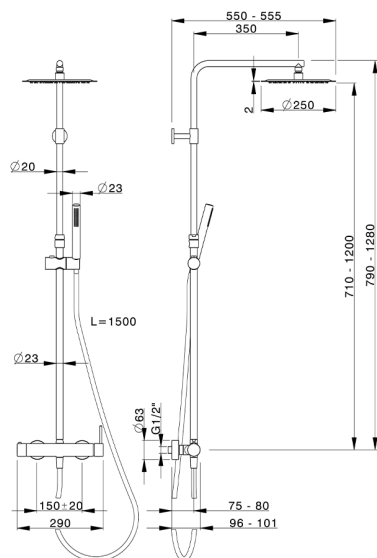

Colonna doccia monocomando 2 funzioni M32_MT004030

MODELLO **MT004030**

Colonna doccia monocomando 2 funzioni, colonna telescopica regolabile in altezza, doccetta monogetto D.23 mm in Ottone, soffione tondo D.250 mm sp.2 mm in INOX, flessibile liscio SUPREME 150 cm

FINITURE DISPONIBILI

21 21 Cromo

CARATTERISTICHE

Ricambio Cartuccia **ZZ95435000**

Cartuccia Monocomando 35 mm

EcoStop

Con il Dispositivo EcoStop l'apertura dell'acqua avviene con un punto duro al 50% circa della portata. Un fermo a metà apertura, da vincere con una leggera forza solo e soltanto quando ci sia una reale necessità di richiesta d'acqua alla massima portata. Ciò permette di consumare fino al 50% in meno di acqua.

DeviaStop

La tecnologia Devia Stop di Huber consente con un semplice movimento rotativo di gestire la portata dell'acqua e di scegliere la modalità d'erogazione (soffione, doccetta a mano).

2024-12-22