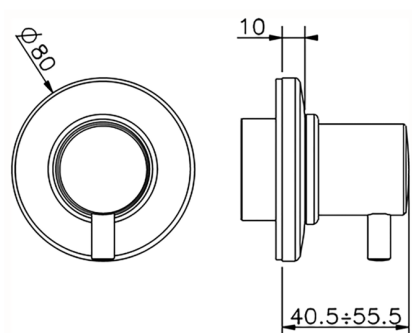

2024-12-22