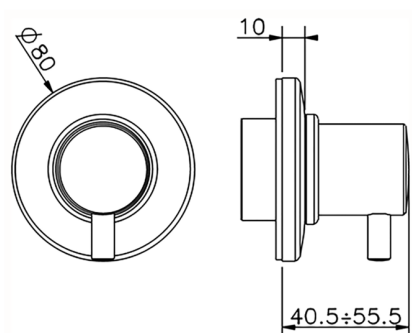

2025-02-05