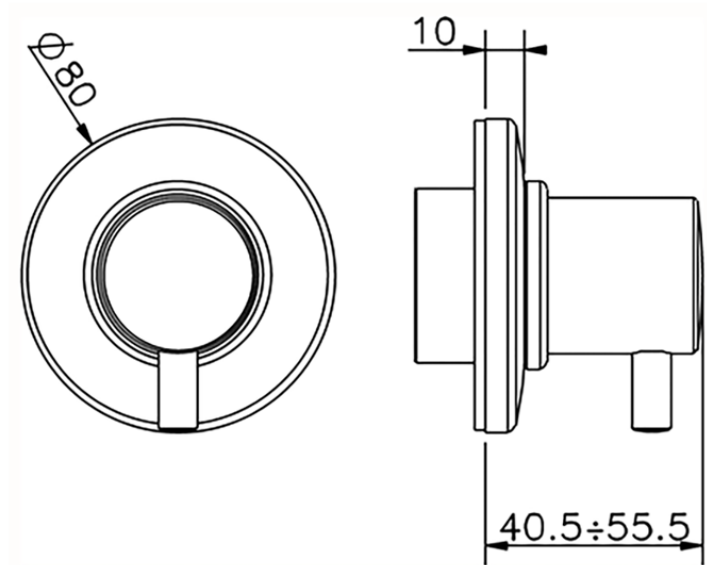

Parte esterna rubinetto TRATTO EVO_TV003310

TV003310

<https://www.huberitalia.com/parte-esterna-rubinetto-tratto-evo-tv003310>

2025-02-05