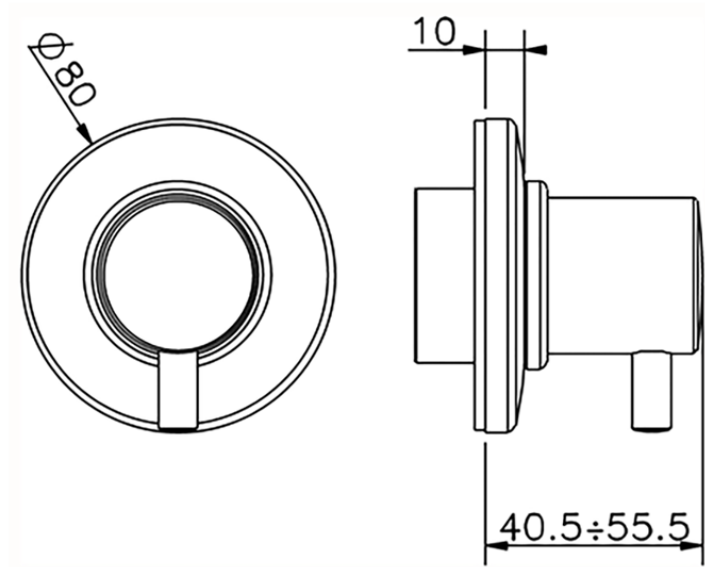

Parte esterna rubinetto TRATTO EVO_TV003310

TV003310

<https://www.huberitalia.com/parte-esterna-rubinetto-tratto-evo-tv003310>

2024-12-22