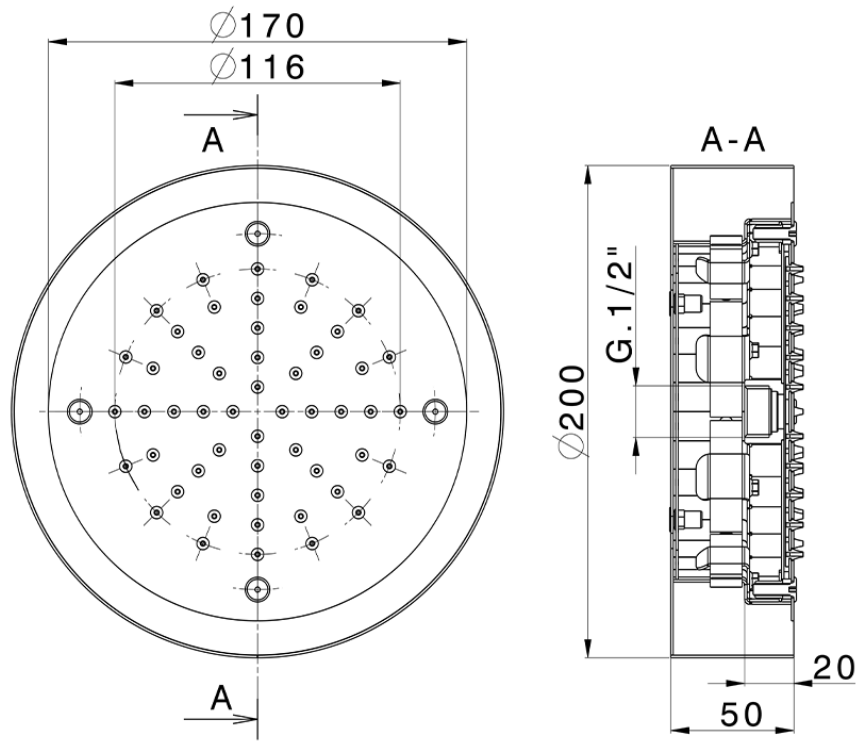

Soffione a soffitto con cromoterapia Ø 200 mm ZEN\_ZS1C0230

ZS1C0230

<https://www.huberitalia.com/soffione-a-soffitto-con-cromoterapia-o-200-mm-zen-zs1c0230>

2025-01-21