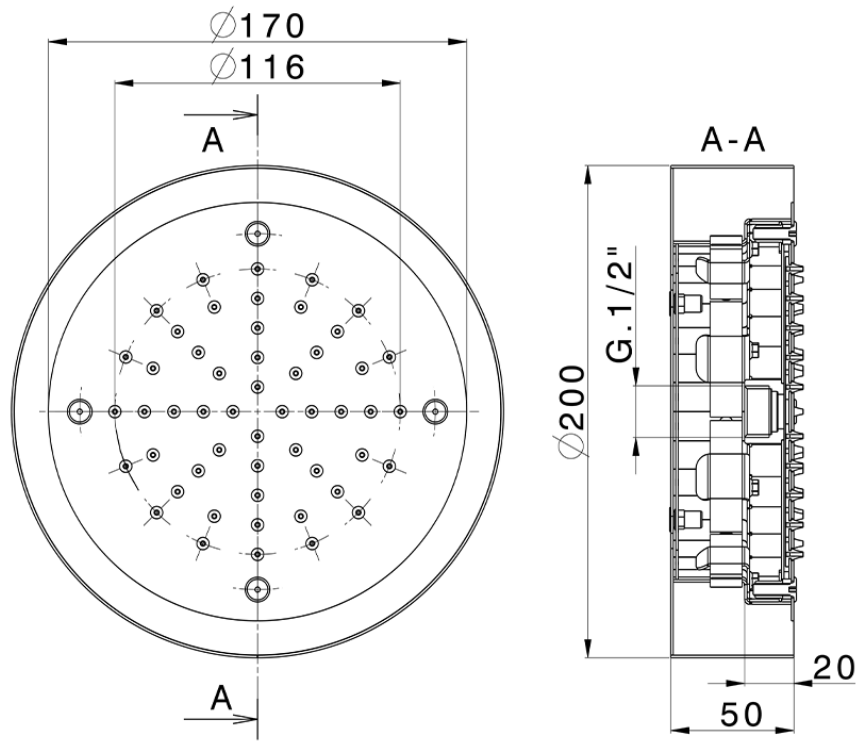

Soffione a soffitto con cromoterapia Ø 200 mm ZEN_ZS1C0230

ZS1C0230

<https://www.huberitalia.com/soffione-a-soffitto-con-cromoterapia-o-200-mm-zen-zs1c0230>

2024-12-22