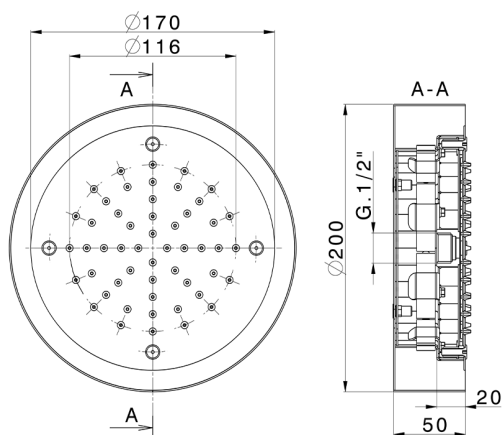

Soffione a soffitto con cromoterapia Ø 200 mm ZEN_ZS1C0230

MODELLO **ZS1C0230**

Soffione a soffitto con cromoterapia Ø 200 mm, con carter esterno bianco, funzioni pioggia, cromoterapia, completo di centralina e comando wireless, acciaio inox AISI 304