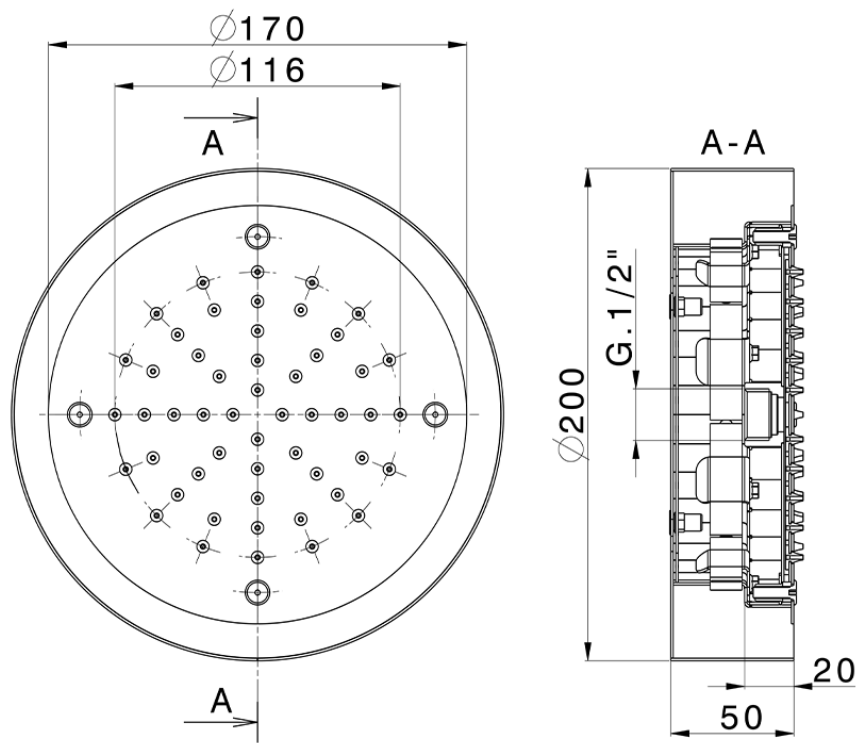

Soffione a soffitto con cromoterapia Ø 200 mm ZEN_ZS1C0230

ZS1C0230

<https://www.huberitalia.com/soffione-a-soffitto-con-cromoterapia-o-200-mm-zen-zs1c0230>

2025-01-31