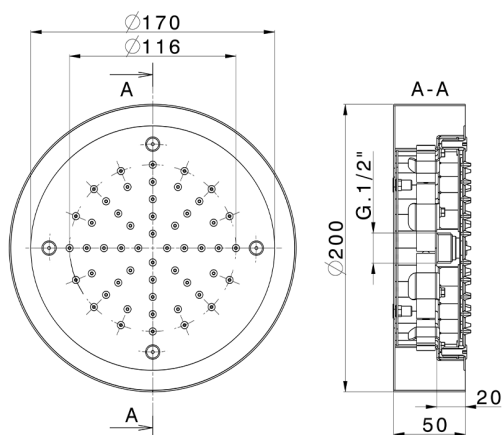

## Soffione a soffitto con cromoterapia Ø 200 mm ZEN\_ZS1C0230

MODELLO **ZS1C0230**

Soffione a soffitto con cromoterapia Ø 200 mm, con carter esterno bianco, funzioni pioggia, cromoterapia, completo di centralina e comando wireless, acciaio inox AISI 304