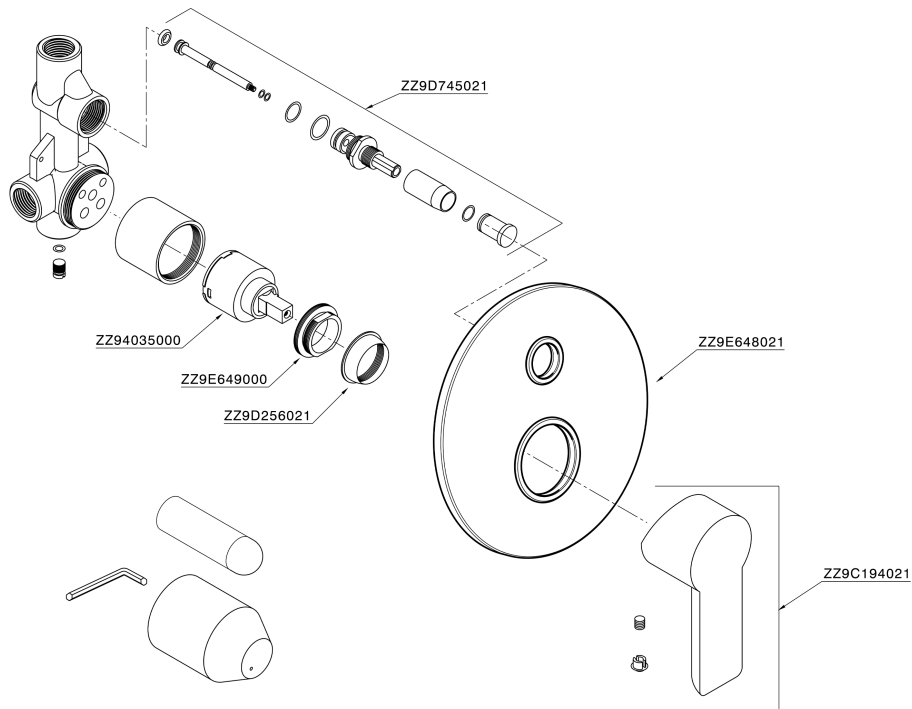

Miscelatore monocomando vasca-doccia incasso ZARA_ZR000214

ZR000214

<https://huberitalia.com/miscelatore-monocomando-vasca-doccia-incasso-zara-zr000214>

2024-11-21