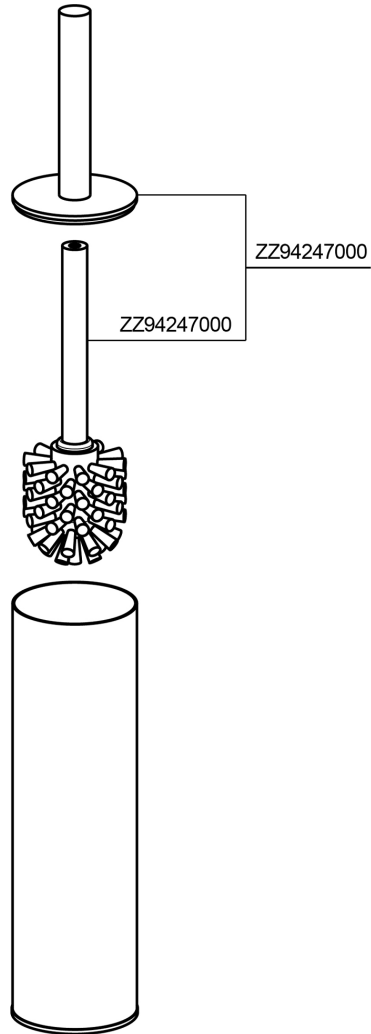

Porta scopino ACCESSORI BAGNO_SI090650

MODELLO **SI090650**

Porta scopino, in Ottone, per applicazione a muro
abbinare art. SI090660

FINITURE DISPONIBILI

-  **21** 21 Cromo
-  **2B** 2B Nichel Lucido
-  **2F** 2F Nichel Spazzolato
-  **2P** 2P Oro Rosa
-  **2Q** 2Q Black Titanium
-  **40** 40 Nero Opaco
-  **4Q** 4Q Bianco Opaco

CARATTERISTICHE

Porta scopino ACCESSORI BAGNO_SI090650

SI090650

<https://www.huberitalia.com/porta-scopino-accessori-bagno-si090650>

2025-02-05