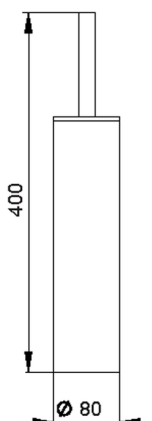

Porta scopino ACCESSORI BAGNO_SI090650

MODELLO **SI090650**

Porta scopino, in Ottone, per applicazione a muro
abbinare art. SI090660

FINITURE DISPONIBILI

-  **21** 21 Cromo
-  **2B** 2B Nichel Lucido
-  **2F** 2F Nichel Spazzolato
-  **2P** 2P Oro Rosa
-  **2Q** 2Q Black Titanium
-  **40** 40 Nero Opaco
-  **4Q** 4Q Bianco Opaco

CARATTERISTICHE

Porta scopino ACCESSORI BAGNO_SI090650

SI090650

<https://www.huberitalia.com/porta-scopino-accessori-bagno-si090650>

2025-02-05