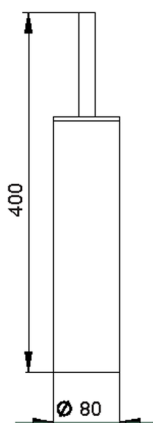

Porta scopino ACCESSORI BAGNO_SI090650

MODELLO **SI090650**

Porta scopino, in Ottone

FINITURE DISPONIBILI

- 

21 21 Cromo
- 

2B 2B Nichel Lucido
- 

2F 2F Nichel Spazzolato
- 

2P 2P Oro Rosa
- 

2Q 2Q Black Titanium
- 

40 40 Nero Opaco
- 

4Q 4Q Bianco Opaco

CARATTERISTICHE

2025-01-04