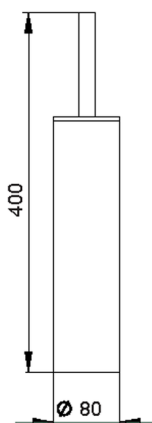

Porta scopino ACCESSORI BAGNO_SI090650

MODELLO **SI090650**

Porta scopino, in Ottone, per applicazione a muro
abbinare art. SI090660

FINITURE DISPONIBILI

- **21** 21 Cromo
- **2B** 2B Nichel Lucido
- **2F** 2F Nichel Spazzolato
- **2P** 2P Oro Rosa
- **2Q** 2Q Black Titanium
- **40** 40 Nero Opaco
- **4Q** 4Q Bianco Opaco

CARATTERISTICHE