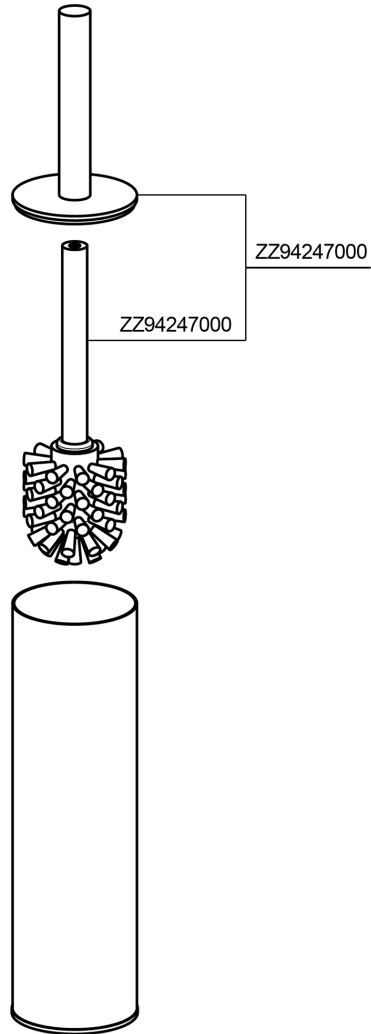

## Porta scopino ACCESSORI BAGNO\_SI090650

MODELLO **SI090650**

Porta scopino, in Ottone, per applicazione a muro  
abbinare art. SI090660

### FINITURE DISPONIBILI

-  **21** 21 Cromo
-  **2B** 2B Nichel Lucido
-  **2F** 2F Nichel Spazzolato
-  **2P** 2P Oro Rosa
-  **2Q** 2Q Black Titanium
-  **40** 40 Nero Opaco
-  **4Q** 4Q Bianco Opaco

## Porta scopino ACCESSORI BAGNO\_SI090650

SI090650

<https://www.huberitalia.com/porta-scopino-accessori-bagno-si090650>

2025-02-05