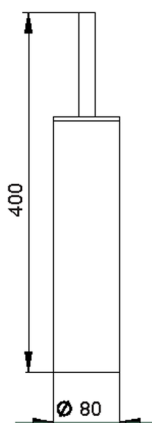

Porta scopino ACCESSORI BAGNO_SI090650

MODELLO **SI090650**

Porta scopino, in Ottone, per applicazione a muro
abbinare art. SI090660

FINITURE DISPONIBILI

-  **21** 21 Cromo
-  **2B** 2B Nichel Lucido
-  **2F** 2F Nichel Spazzolato
-  **2P** 2P Oro Rosa
-  **2Q** 2Q Black Titanium
-  **40** 40 Nero Opaco
-  **4Q** 4Q Bianco Opaco

CARATTERISTICHE

Porta scopino ACCESSORI BAGNO_SI090650

SI090650

<https://www.huberitalia.com/porta-scopino-accessori-bagno-si090650>

2025-02-05