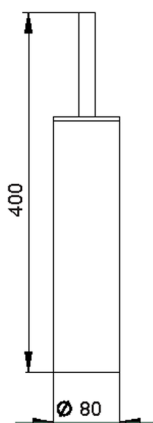

Porta scopino ACCESSORI BAGNO_SI090650

MODELLO **SI090650**

Porta scopino, in Ottone

FINITURE DISPONIBILI

- 

21 21 Cromo
- 

2B 2B Nichel Lucido
- 

2F 2F Nichel Spazzolato
- 

2P 2P Oro Rosa
- 

2Q 2Q Black Titanium
- 

40 40 Nero Opaco
- 

4Q 4Q Bianco Opaco

CARATTERISTICHE

2025-01-02