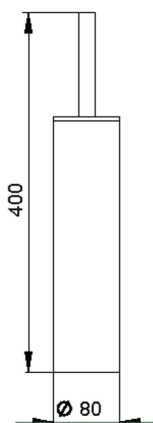

Porta scopino ACCESSORI BAGNO_SI090650

MODELLO **SI090650**

Porta scopino, in Ottone

FINITURE DISPONIBILI

- **21** 21 Cromo
- **2B** 2B Nichel Lucido
- **2F** 2F Nichel Spazzolato
- **2P** 2P Oro Rosa
- **2Q** 2Q Black Titanium
- **40** 40 Nero Opaco
- **4Q** 4Q Bianco Opaco

CARATTERISTICHE

2025-01-05