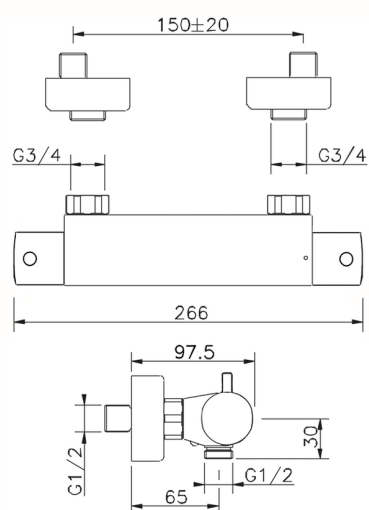

Termostatico

Il Termostatico Huber è il tuo personale gestore dell'acqua che ti aiuta a gestire e controllare acqua ed energia senza sprechi.

2024-11-21