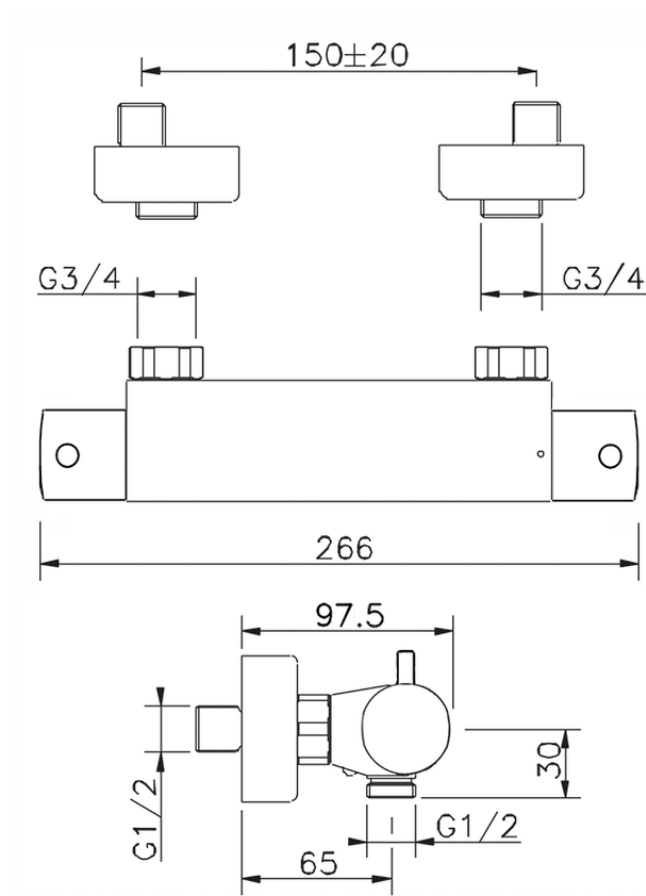

Miscelatore termostatico doccia TRATTO EVO_TVT01010

TVT01010

<https://huberitalia.com/miscelatore-termostatico-doccia-tratto-evo-tvt01010>

2024-11-21