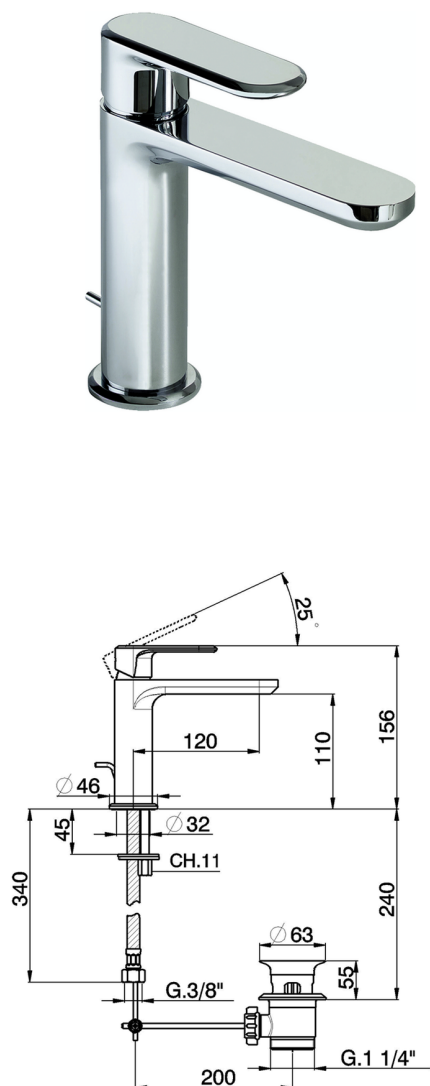

Miscelatore monocomando lavabo LEVITY_LY000510

MODELLO **LY000510**

Miscelatore monocomando lavabo, con scarico automatico 1"1/4, flex inox G.3/8"

FINITURE DISPONIBILI

-  **21** 21 Cromo
-  **2B** 2B Nichel Lucido
-  **2F** 2F Nichel Spazzolato
-  **40** 40 Nero Opaco
-  **4Q** 4Q Bianco Opaco

CARATTERISTICHE

Ricambio Cartuccia **ZZ96550000**

Cartuccia Monocomando 25 mm

Miscelatore monocomando lavabo LEVITY_LY000510

LY000510

<https://huberitalia.com/miscelatore-monocomando-lavabo-levity-ly000510>