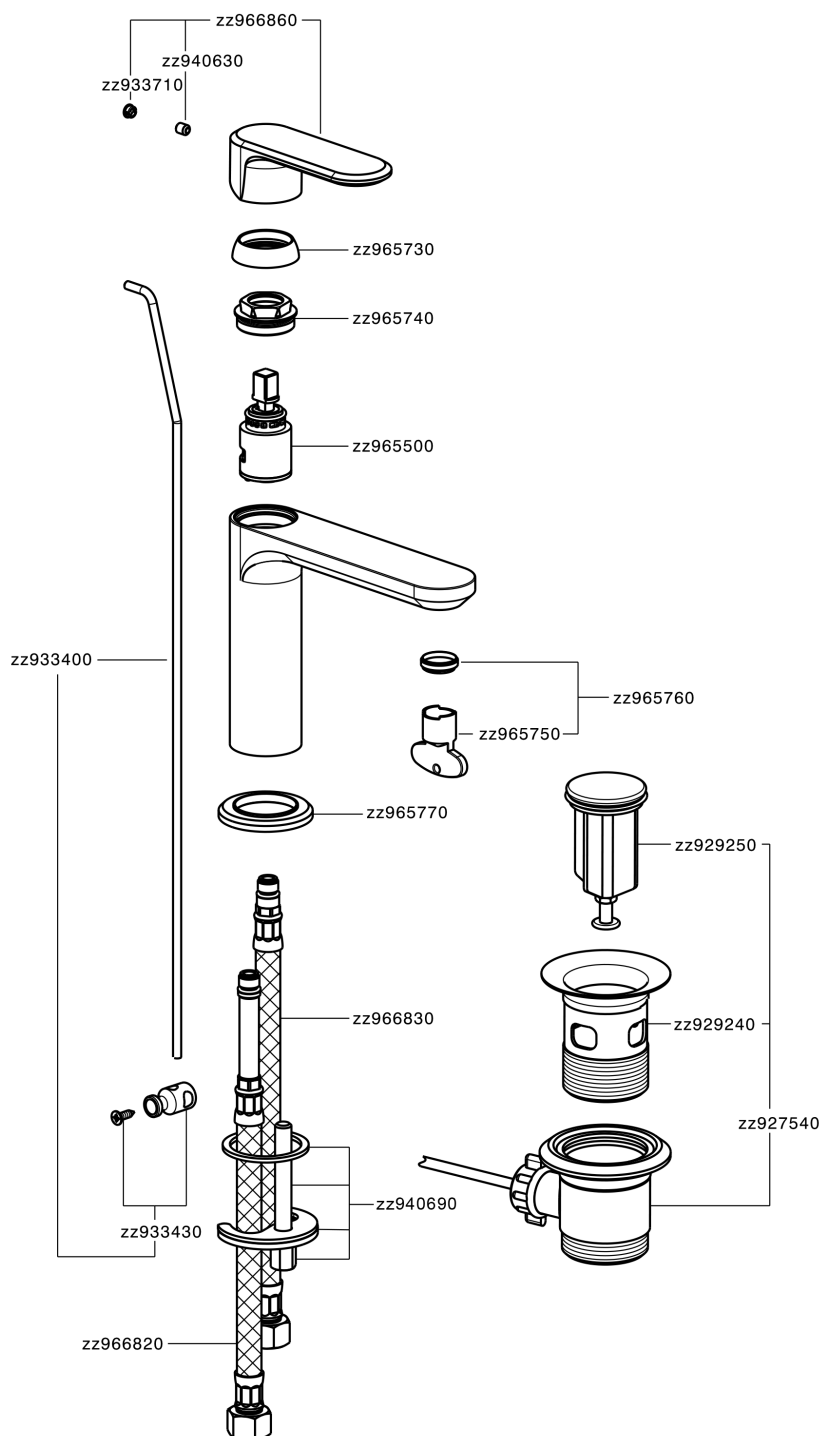

Miscelatore monocomando lavabo LEVITY_LY000510

LY000510

<https://huberitalia.com/miscelatore-monocomando-lavabo-levity-ly000510>

2024-11-21