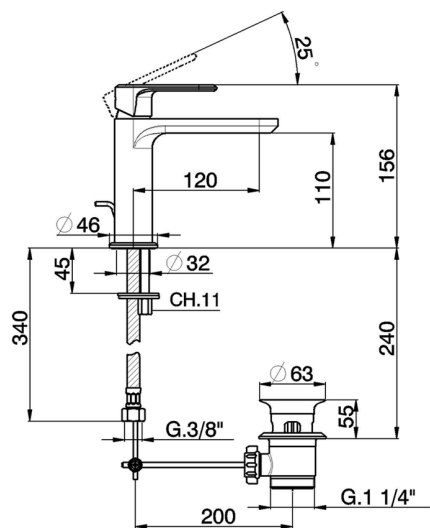

Miscelatore monocomando lavabo LEVITY_LY000510

MODELLO **LY000510**

Miscelatore monocomando lavabo, con scarico automatico 1"1/4, flex inox G.3/8"

FINITURE DISPONIBILI

-  **21** 21 Cromo
-  **2B** 2B Nichel Lucido
-  **2F** 2F Nichel Spazzolato
-  **40** 40 Nero Opaco
-  **4Q** 4Q Bianco Opaco

CARATTERISTICHE

Ricambio Cartuccia **ZZ96550000**

Cartuccia Monocomando 25 mm

Miscelatore monocomando lavabo LEVITY_LY000510

LY000510

<https://huberitalia.com/miscelatore-monocomando-lavabo-levity-ly000510>