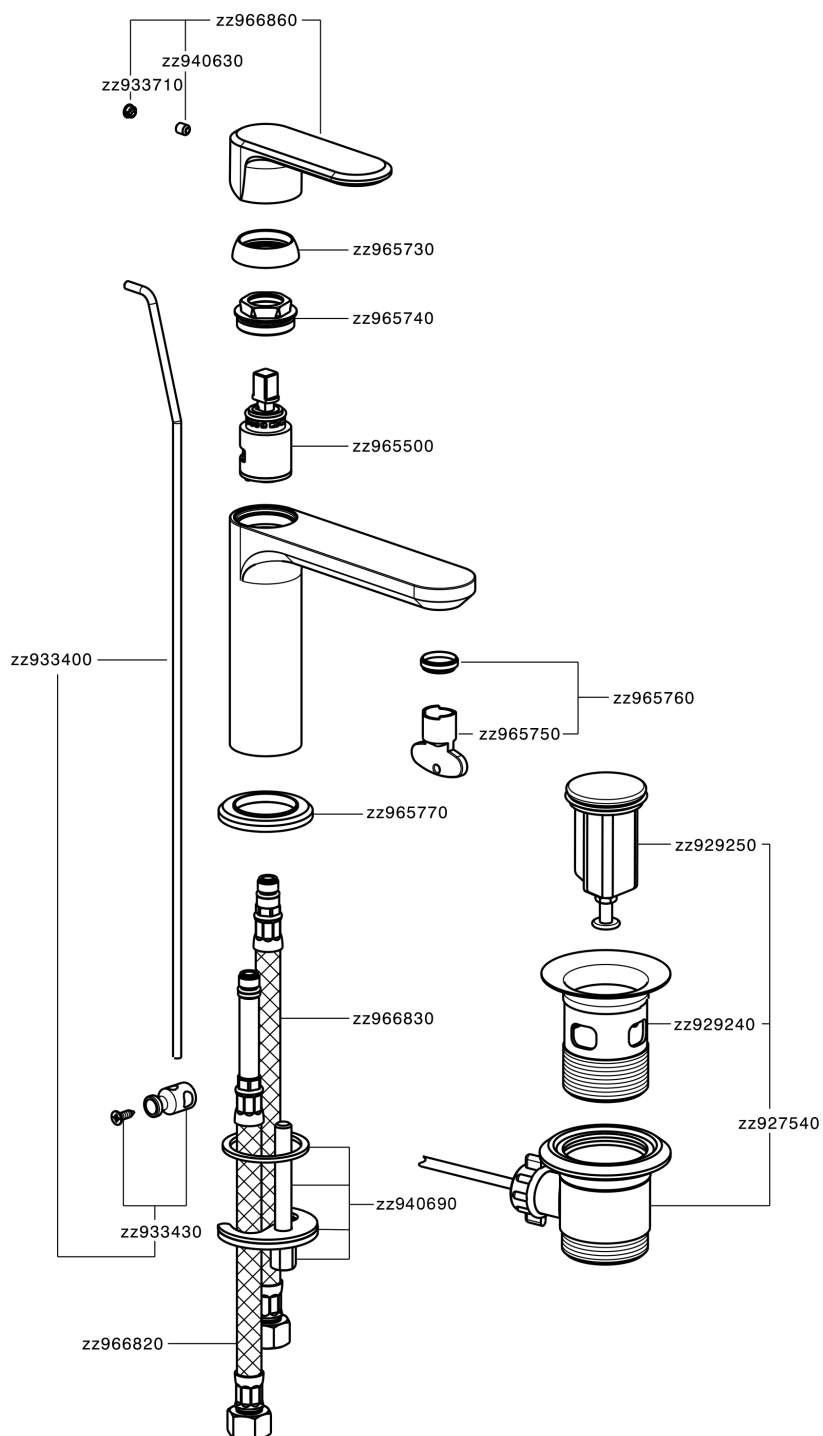

Miscelatore monocomando lavabo LEVITY_LY000510

MODELLO **LY000510**

Miscelatore monocomando lavabo, con scarico automatico 1"1/4, flex inox G.3/8"

FINITURE DISPONIBILI

-  **21** 21 Cromo
-  **2B** 2B Nichel Lucido
-  **2F** 2F Nichel Spazzolato
-  **40** 40 Nero Opaco
-  **4Q** 4Q Bianco Opaco

CARATTERISTICHE

Ricambio Cartuccia **ZZ96550000**

Cartuccia Monocomando 25 mm

Miscelatore monocomando lavabo LEVITY_LY000510

LY000510

<https://huberitalia.com/miscelatore-monocomando-lavabo-levity-ly000510>