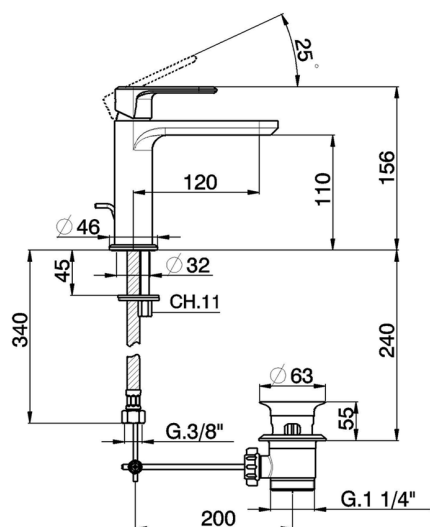

Miscelatore monocomando lavabo LEVITY_LY000510

MODELLO **LY000510**

Miscelatore monocomando lavabo, con scarico automatico 1"1/4, flex inox G.3/8"

FINITURE DISPONIBILI

-  **21** 21 Cromo
-  **2B** 2B Nichel Lucido
-  **2F** 2F Nichel Spazzolato
-  **40** 40 Nero Opaco
-  **4Q** 4Q Bianco Opaco

CARATTERISTICHE

Ricambio Cartuccia **ZZ96550000**

Cartuccia Monocomando 25 mm

Miscelatore monocomando lavabo LEVITY_LY000510

LY000510

<https://huberitalia.com/miscelatore-monocomando-lavabo-levity-ly000510>