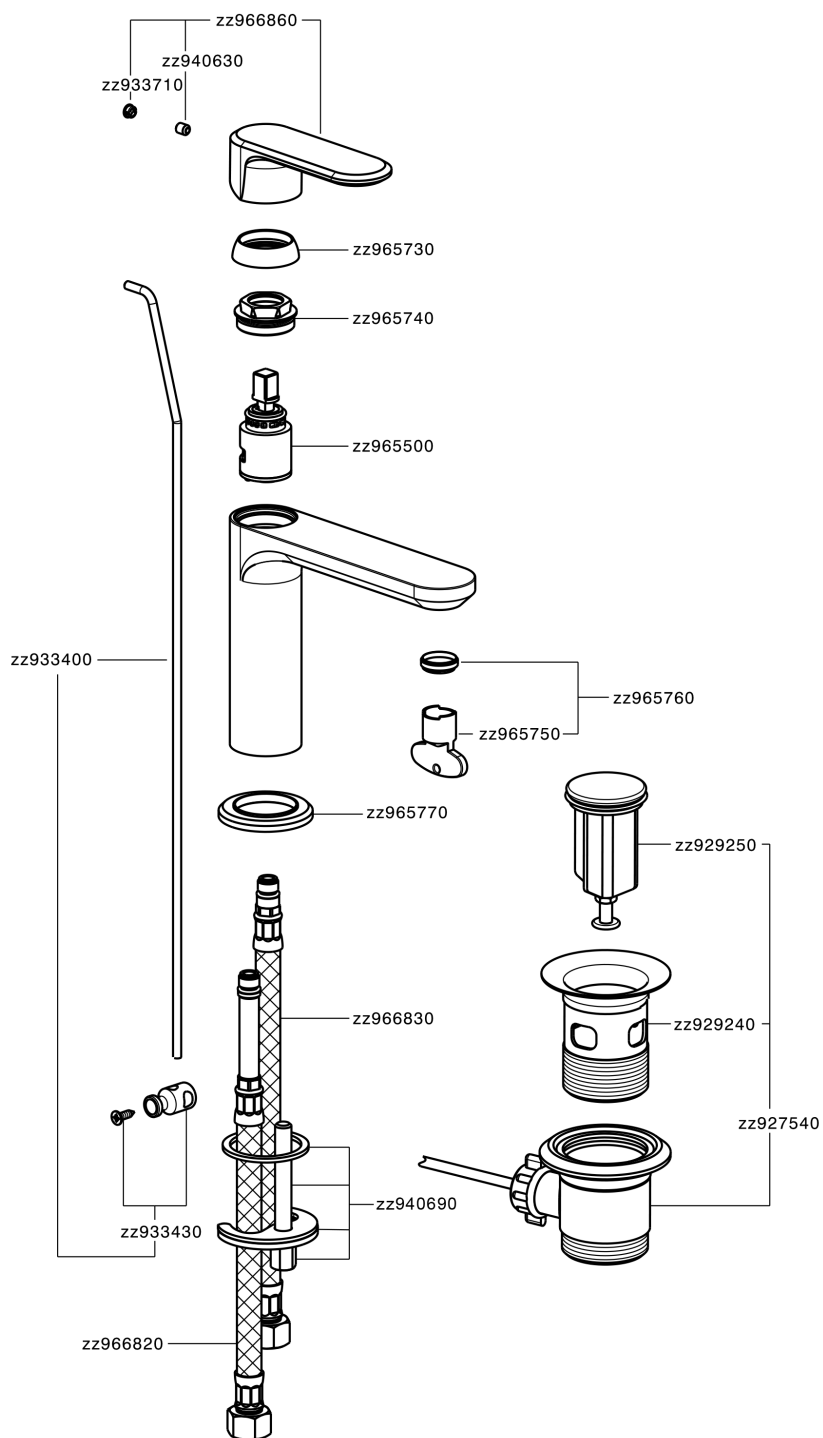

Miscelatore monocomando lavabo LEVITY_LY000510

MODELLO **LY000510**

Miscelatore monocomando lavabo, con scarico automatico 1"1/4, flex inox G.3/8"

FINITURE DISPONIBILI

-  **21** 21 Cromo
-  **2B** 2B Nichel Lucido
-  **2F** 2F Nichel Spazzolato
-  **40** 40 Nero Opaco
-  **4Q** 4Q Bianco Opaco

CARATTERISTICHE

Ricambio Cartuccia **ZZ96550000**

Cartuccia Monocomando 25 mm

Miscelatore monocomando lavabo LEVITY_LY000510

LY000510

<https://huberitalia.com/miscelatore-monocomando-lavabo-levity-ly000510>