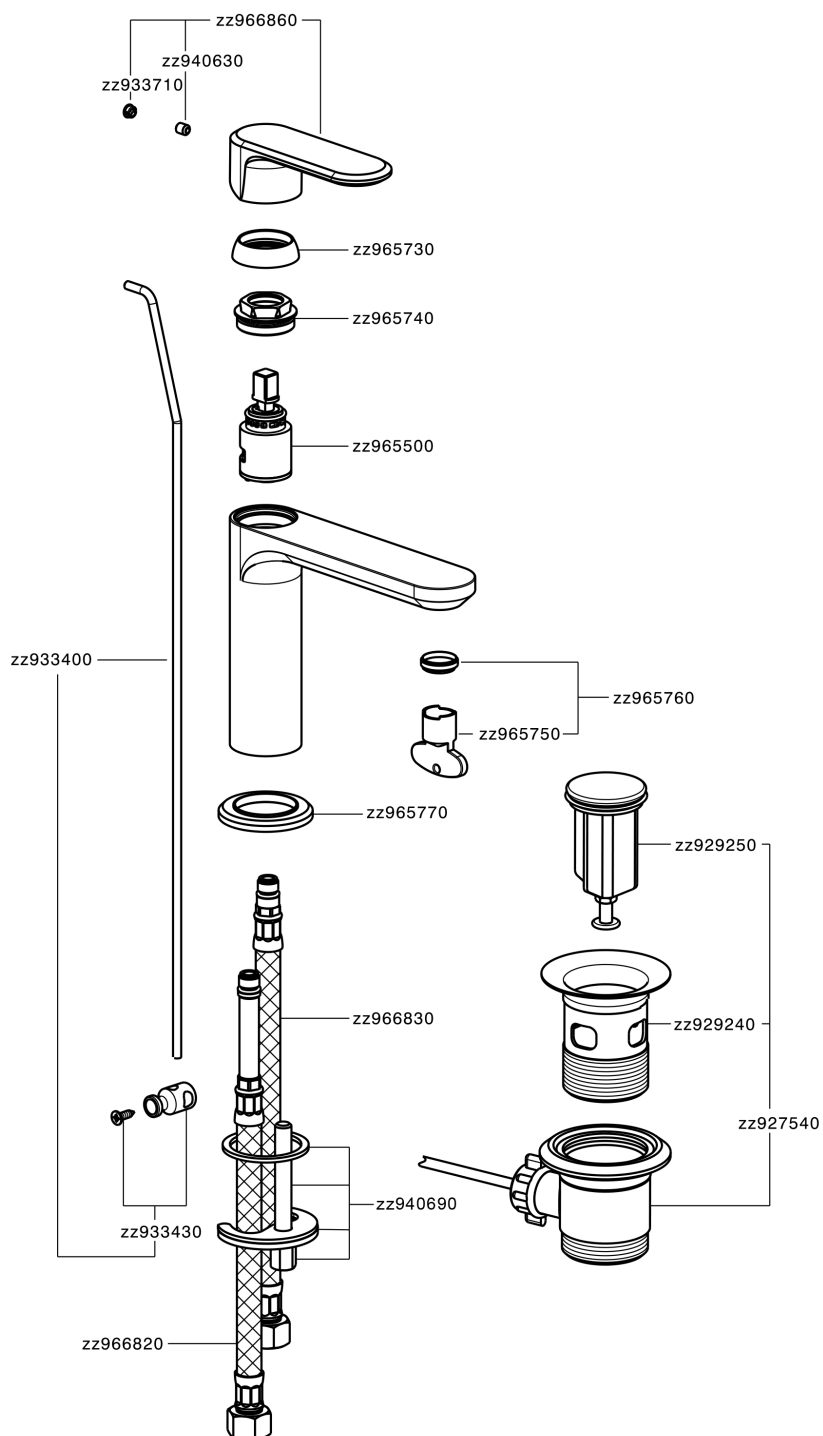

Miscelatore monocomando lavabo LEVITY_LY000510

LY000510

<https://huberitalia.com/miscelatore-monocomando-lavabo-levity-ly000510>

2024-11-24