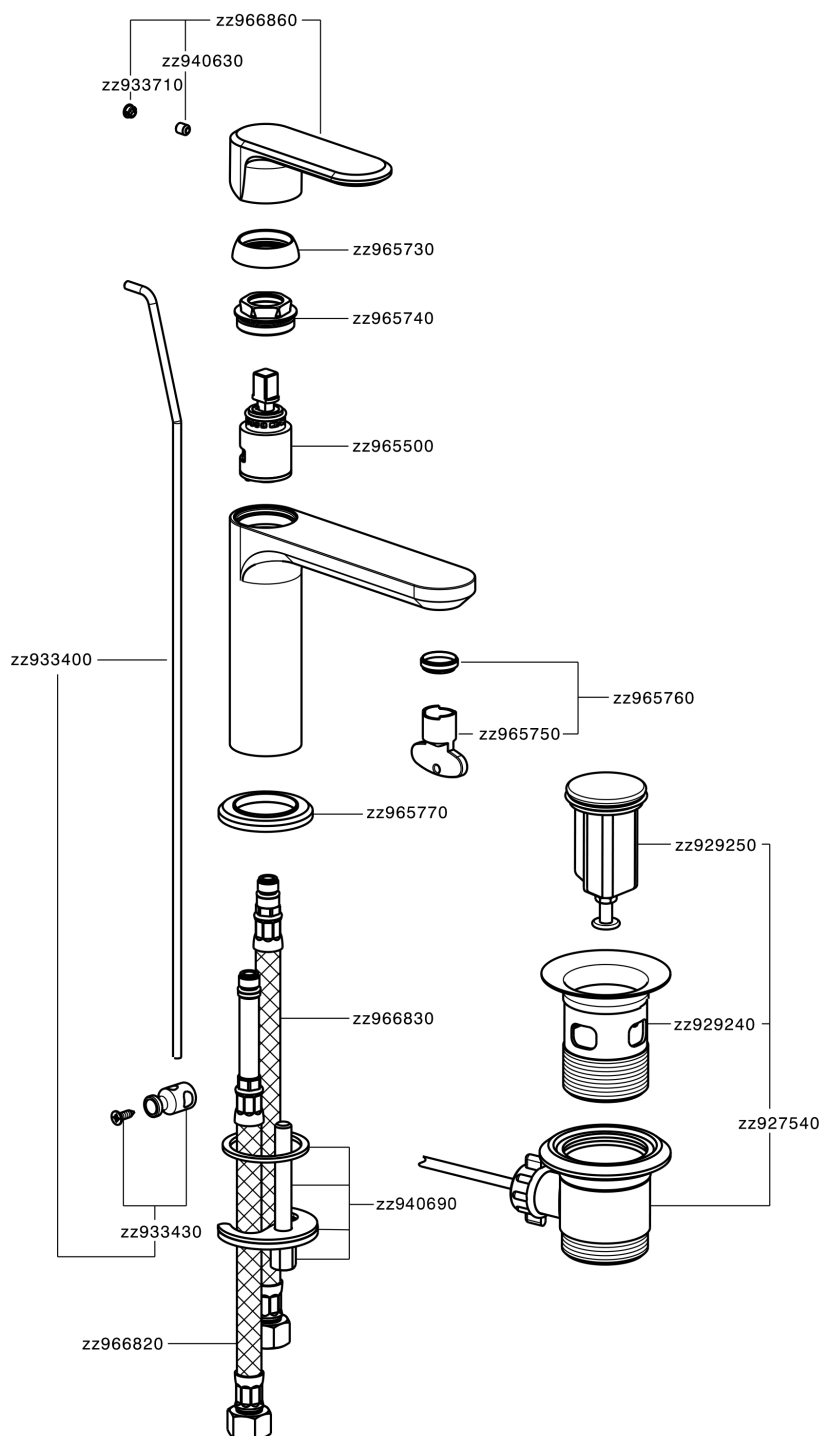

## Miscelatore monocomando lavabo LEVITY\_LY000510

MODELLO **LY000510**

Miscelatore monocomando lavabo, con scarico automatico 1"1/4, flex inox G.3/8"

### CARATTERISTICHE

Ricambio Cartuccia **ZZ96550000**

**Cartuccia Monocomando 25 mm**

## Miscelatore monocomando lavabo LEVITY\_LY000510

LY000510

<https://huberitalia.com/miscelatore-monocomando-lavabo-levity-ly000510>

2024-11-21