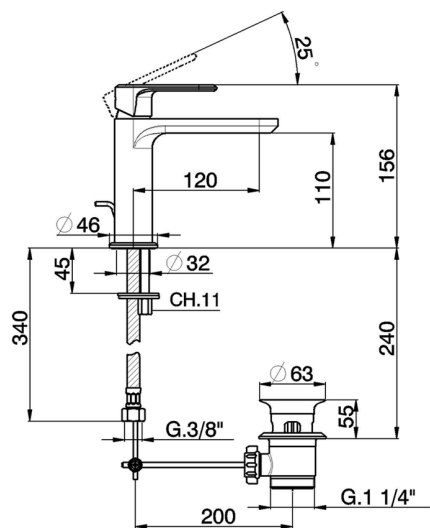

## Miscelatore monocomando lavabo LEVITY\_LY000510

MODELLO **LY000510**

Miscelatore monocomando lavabo, con scarico automatico 1"1/4, flex inox G.3/8"

### CARATTERISTICHE

Ricambio Cartuccia **ZZ96550000**

**Cartuccia Monocomando 25 mm**