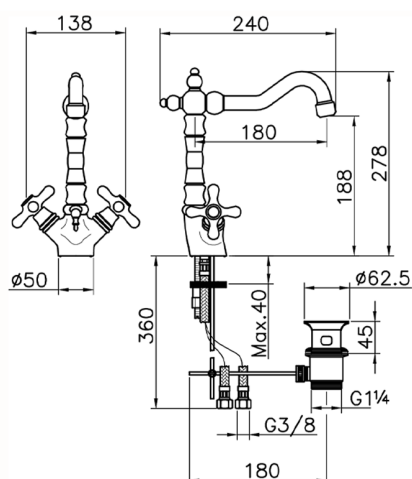

FINITURE DISPONIBILI

- **21** 21 Cromo
- **27** 27 Vecchio Bronzo
- **2G** 2G Oro Antico
- **2W** 2W Oro Spazzolato