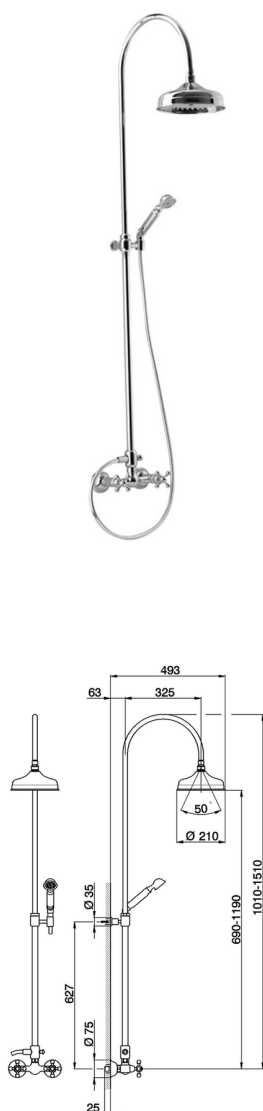

Colonna miscelatore doccia 2 funzioni CROISETTE_AC904051

MODELLO **AC904051**

Colonna miscelatore doccia 2 funzioni,deviatore 2 uscite,colonna telescopica,con supporto doccetta fisso,doccetta monogetto Classica D.53 mm in Ottone,soffione tondo D.210 mm in Ottone,flex Ottone 150 cm

FINITURE DISPONIBILI

21 21 Cromo

24 24 Oro

27 27 Vecchio Bronzo

2A 2A Nichel Satinato Spazzolato

74 74 Cromo/Oro

2W 2W Oro Spazzolato

CARATTERISTICHE