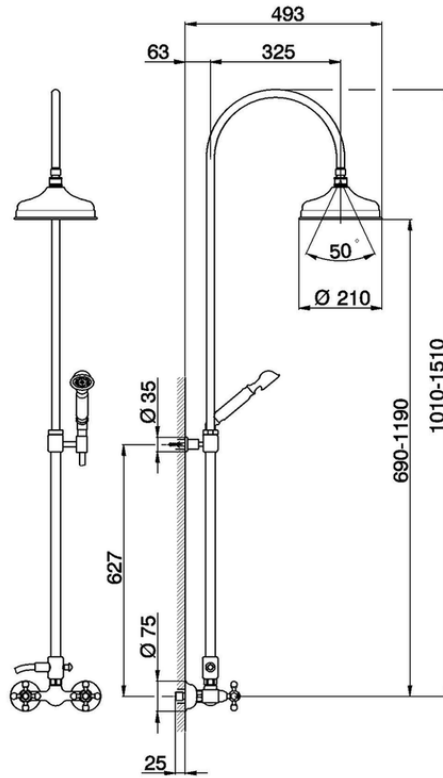

Colonna miscelatore doccia 2 funzioni CROISETTE_AC904051

AC904051

<https://www.huberitalia.com/colonna-miscelatore-doccia-2-funzioni-croisette-ac904051>

2024-12-22