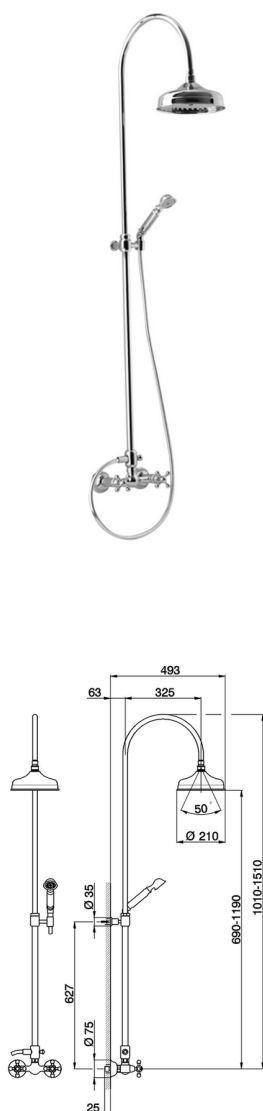

## Colonna miscelatore doccia 2 funzioni CROISETTE\_AC904051

MODELLO **AC904051**

Colonna miscelatore doccia 2 funzioni,deviatore 2 uscite,colonna telescopica,con supporto doccetta fisso,doccetta monogetto Classica D.53 mm in Ottone,soffione tondo D.210 mm in Ottone,flex Ottone 150 cm

FINITURE DISPONIBILI

**21** 21 Cromo

**24** 24 Oro

**27** 27 Vecchio Bronzo

**2A** 2A Nichel Satinato Spazzolato

**74** 74 Cromo/Oro

**2W** 2W Oro Spazzolato

CARATTERISTICHE