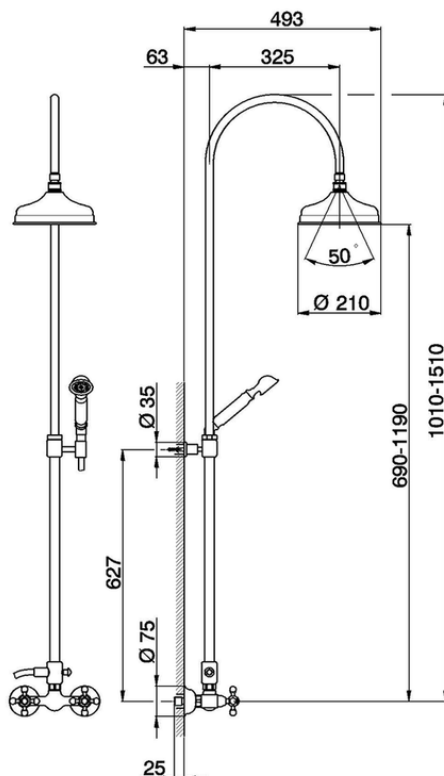

Colonna miscelatore doccia 2 funzioni CROISETTE_AC904051

AC904051

<https://www.huberitalia.com/colonna-miscelatore-doccia-2-funzioni-croisette-ac904051>

2024-12-22