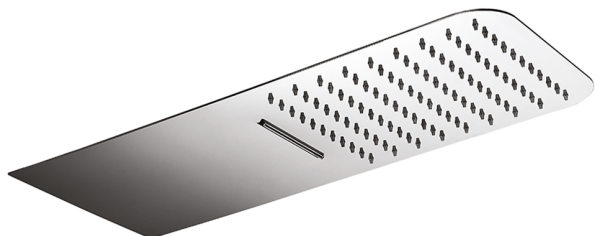

Soffione a parete 500x220 mm raggiato LYNOX_ZS122110

MODELLO **ZS122110**

Soffione a parete 500x220 mm raggiato, funzioni pioggia, cascata, con valvola di sicurezza brevettata, acciaio inox AISI 304

FINITURE DISPONIBILI

D1 D1 Inox Spazzolato

CARATTERISTICHE

2025-02-22