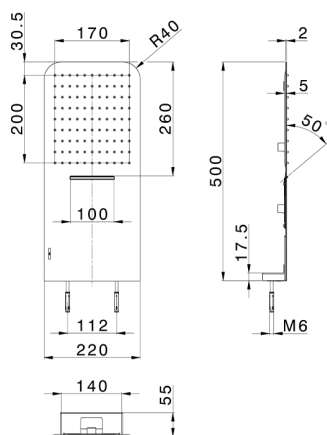

Soffione a parete 500x220 mm raggiato LYNOX_ZS122110

MODELLO **ZS122110**

Soffione a parete 500x220 mm raggiato, funzioni pioggia, cascata, con valvola di sicurezza brevettata, acciaio inox AISI 304

FINITURE DISPONIBILI

D1 D1 Inox Spazzolato

CARATTERISTICHE

2025-02-22