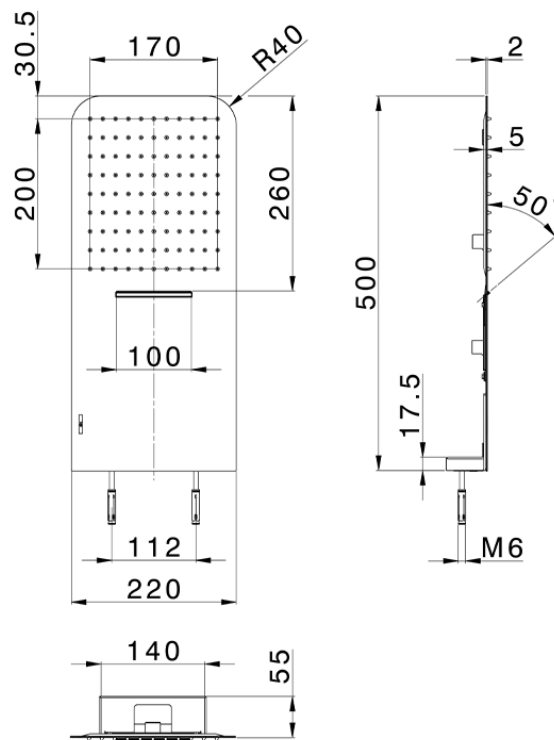

Soffione a parete 500x220 mm raggiato LYNOX_ZS122110

ZS122110

<https://www.huberitalia.com/soffione-a-parete-500x220-mm-raggiato-lynnox-zs122110>

2025-02-22