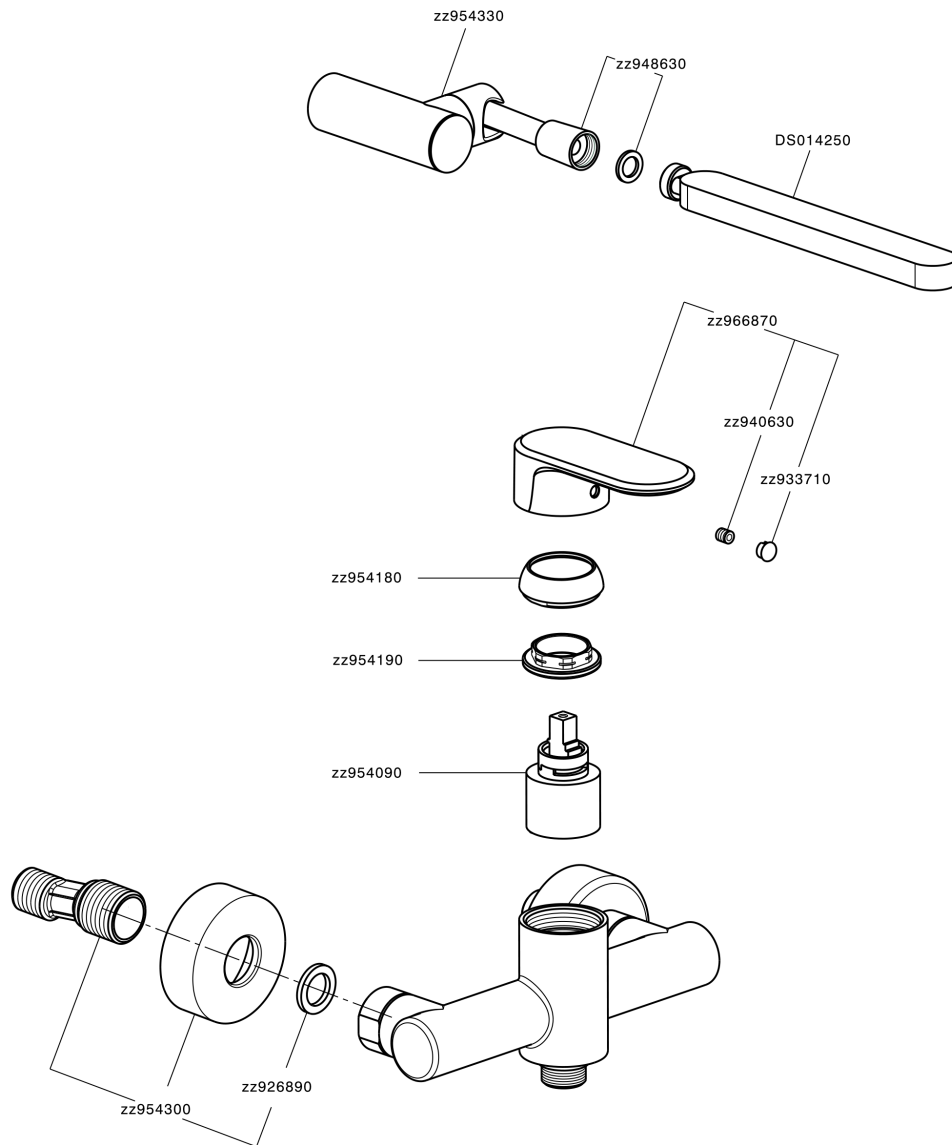

Miscelatore monocomando doccia completo LEVITY_LY000450

LY000450

<https://huberitalia.com/miscelatore-monocomando-doccia-completo-levity-ly000450>

2024-11-23