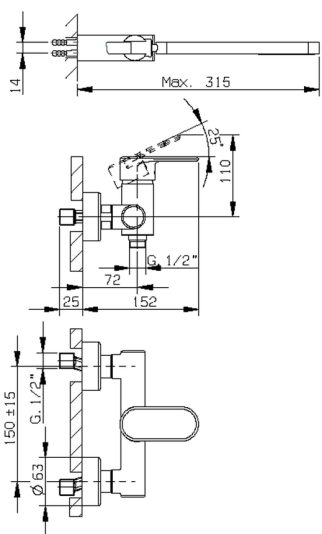

## Miscelatore monocomando doccia completo LEVITY\_LY000450

MODELLO **LY000450**

Miscelatore monocomando doccia completo, supporto doccetta snodato murale, doccetta monogetto minimalista piatta in ABS, flessibile liscio SUPREME 150 cm

FINITURE DISPONIBILI

-  **21** 21 Cromo
-  **2B** 2B Nichel Lucido
-  **2F** 2F Nichel Spazzolato
-  **40** 40 Nero Opaco
-  **4Q** 4Q Bianco Opaco

CARATTERISTICHE

Ricambio Cartuccia **ZZ95409000**

**Cartuccia Monocomando 35 mm**

### EcoStop

Con il Dispositivo EcoStop l'apertura dell'acqua avviene con un punto duro al 50% circa della portata. Un fermo a metà apertura, da vincere con una leggera forza solo e soltanto quando ci sia una reale necessità di richiesta d'acqua alla massima portata. Ciò permette di consumare fino al 50% in meno di acqua.