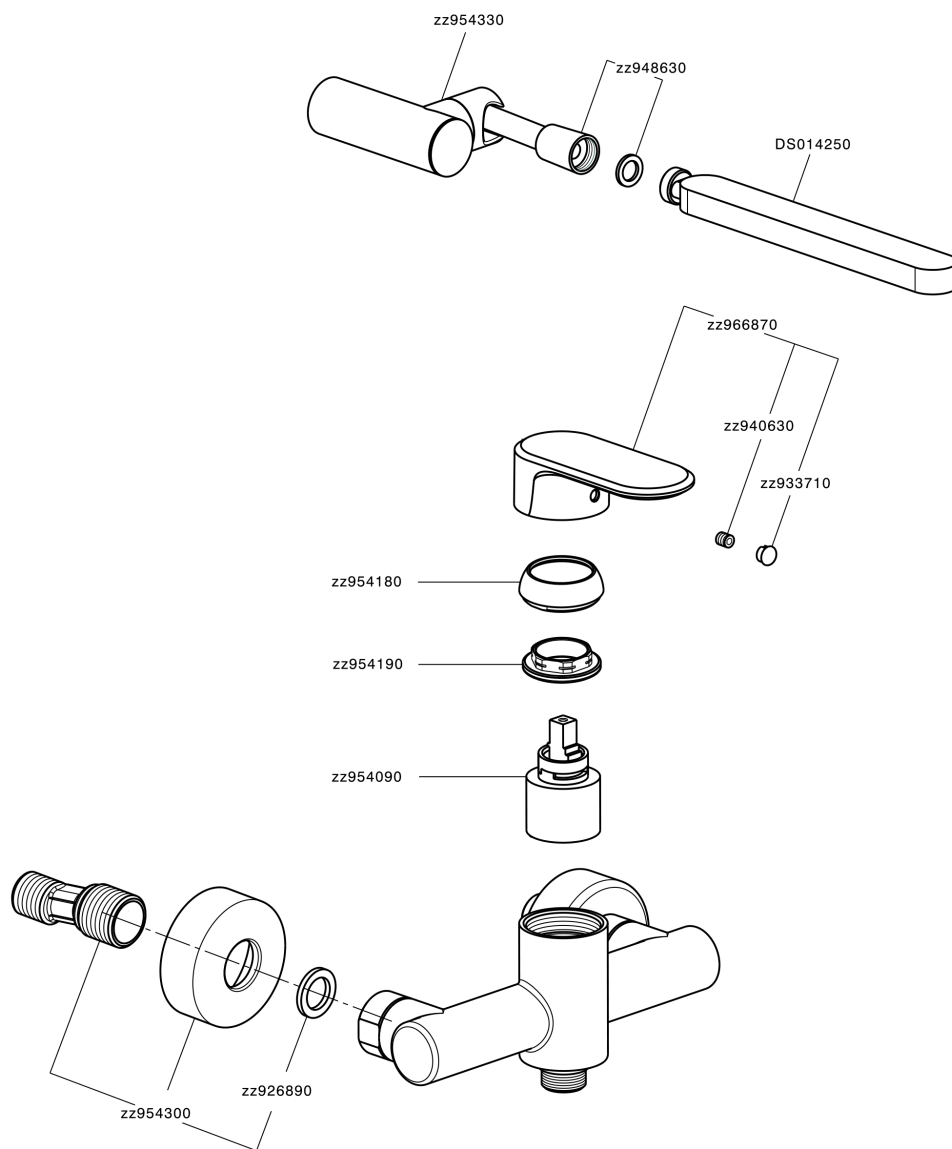

Miscelatore monocomando doccia completo LEVITY_LY000450

LY000450

<https://huberitalia.com/miscelatore-monocomando-doccia-completo-levity-ly000450>

2024-11-21