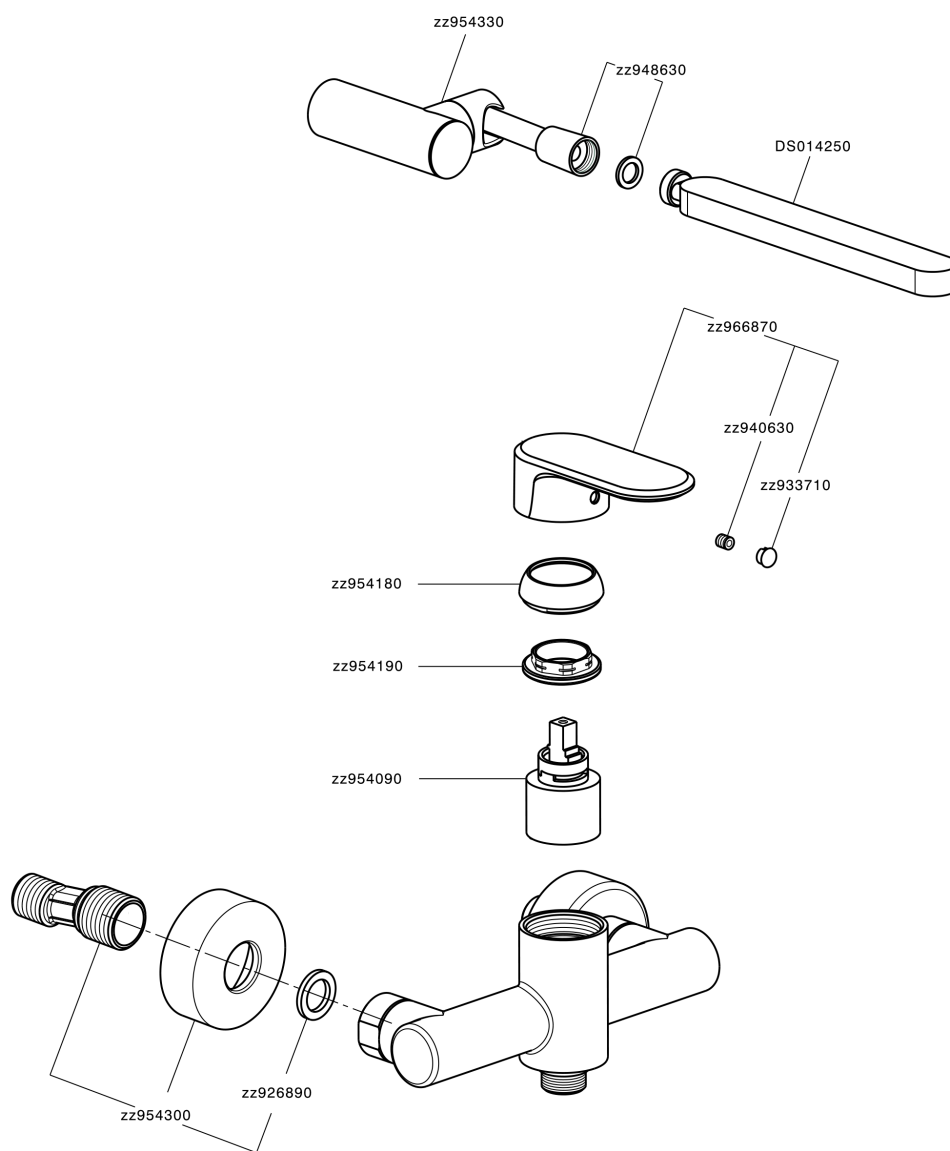

Miscelatore monocomando doccia completo LEVITY_LY000450

LY000450

<https://huberitalia.com/miscelatore-monocomando-doccia-completo-levity-ly000450>

2024-11-21