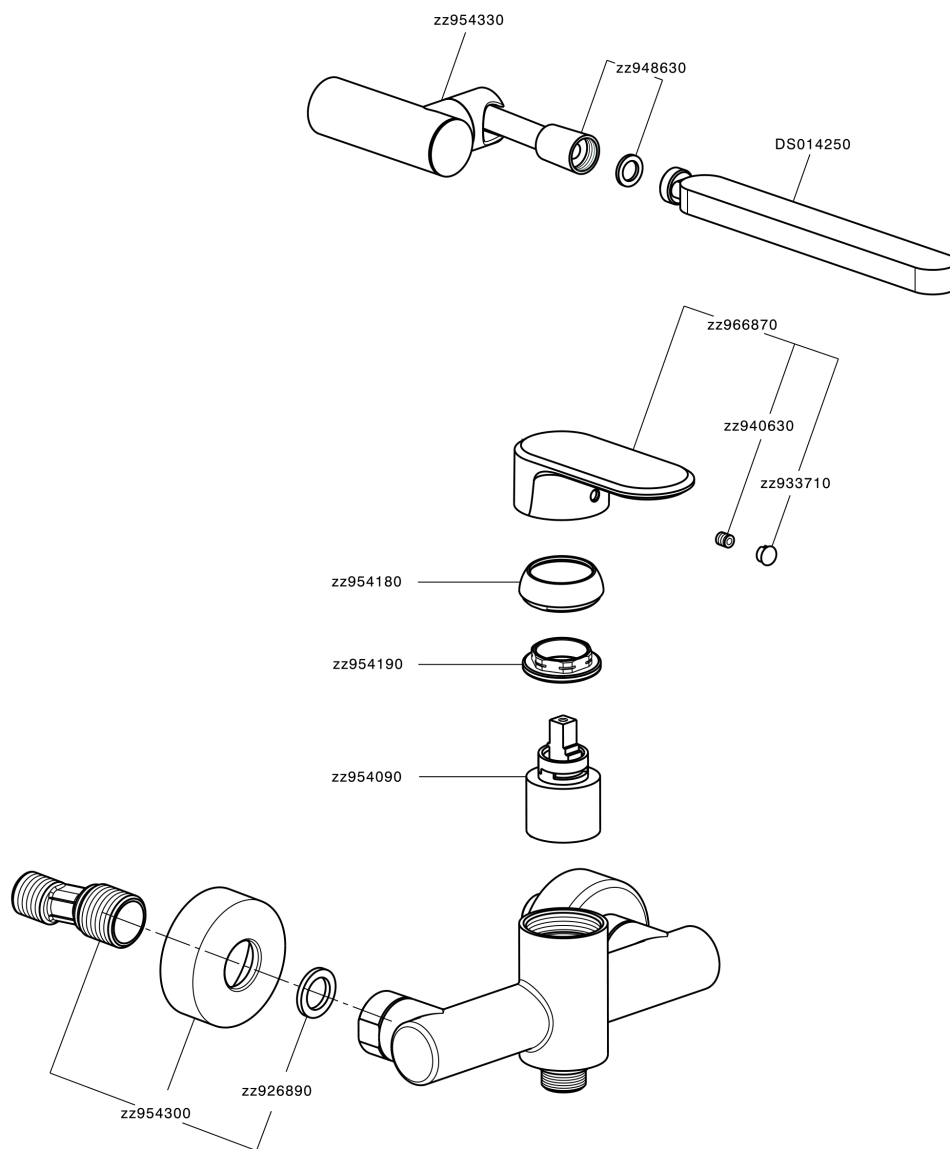

Miscelatore monocomando doccia completo LEVITY_LY000450

LY000450

<https://huberitalia.com/miscelatore-monocomando-doccia-completo-levity-ly000450>

2024-11-23