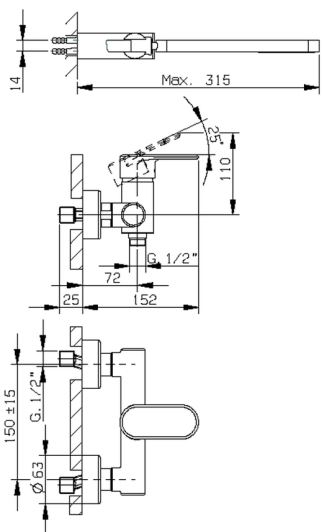

Miscelatore monocomando doccia completo LEVITY_LY000450

MODELLO **LY000450**

Miscelatore monocomando doccia completo, supporto doccetta snodato murale, doccetta monogetto minimalista piatta in ABS, flessibile liscio SUPREME 150 cm

FINITURE DISPONIBILI

-  **21** 21 Cromo
-  **2B** 2B Nichel Lucido
-  **2F** 2F Nichel Spazzolato
-  **40** 40 Nero Opaco
-  **4Q** 4Q Bianco Opaco

CARATTERISTICHE

Ricambio Cartuccia **ZZ95409000**

Cartuccia Monocomando 35 mm

EcoStop

Con il Dispositivo EcoStop l'apertura dell'acqua avviene con un punto duro al 50% circa della portata. Un fermo a metà apertura, da vincere con una leggera forza solo e soltanto quando ci sia una reale necessità di richiesta d'acqua alla massima portata. Ciò permette di consumare fino al 50% in meno di acqua.