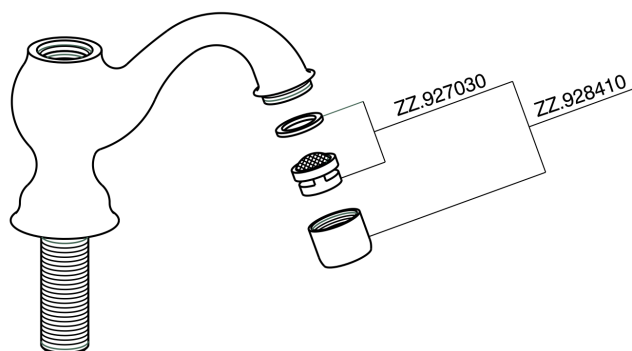

Rubinetto monoacqua CROISSETTE_CS000900

MODELLO **CS000900**

Rubinetto monoacqua, senza scarico automatico

FINITURE DISPONIBILI

21 21 Cromo

2G 2G Oro Antico

2W 2W Oro Spazzolato

CARATTERISTICHE

Rubinetto monoacqua CROISSETTE_CS000900

PL.21 

GH.01 

VI.05 

RA.07 

CC.08 

CP.27 

ZZ.929070 

GG.06 

KF.09  DS.02

DD.05 

CA.23 

CS000900

<https://www.huberitalia.com/rubinetto-monoacqua-croisette-cs000900>

2025-01-02