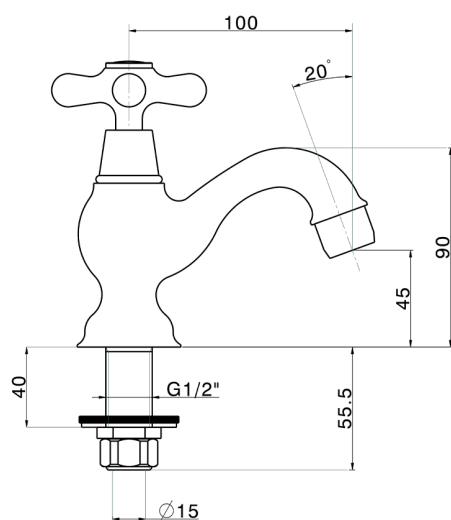

Rubinetto monoacqua CROISSETTE_CS000900

MODELLO **CS000900**

Rubinetto monoacqua, senza scarico automatico

FINITURE DISPONIBILI

21 21 Cromo

2G 2G Oro Antico

2W 2W Oro Spazzolato

CARATTERISTICHE

Rubinetto monoacqua CROISSETTE_CS000900

PL.21 

GH.01 

VI.05 

RA.07 

CC.08 

CP.27 

ZZ.929070 

GG.06 

KF.09  DS.02

DD.05 

CA.23 

CS000900

<https://www.huberitalia.com/rubinetto-monoacqua-croisette-cs000900>

2025-01-02