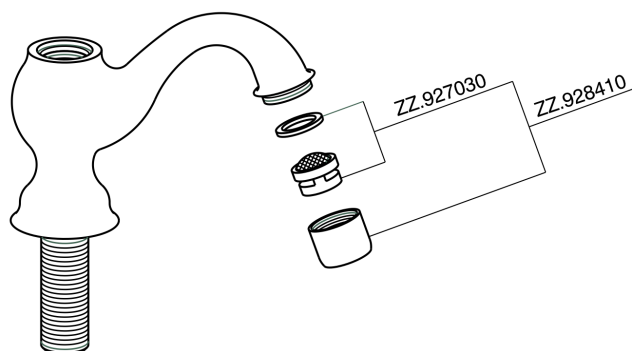

Rubinetto monoacqua CROISSETTE_CS000900

PL.21 

GH.01 

VI.05 

RA.07 

CC.08 

CP.27 

ZZ.929070 

GG.06 

KF.09  DS.02

DD.05 

CA.23 

CS000900

<https://www.huberitalia.com/rubinetto-monoacqua-croisette-cs000900>

2025-01-02