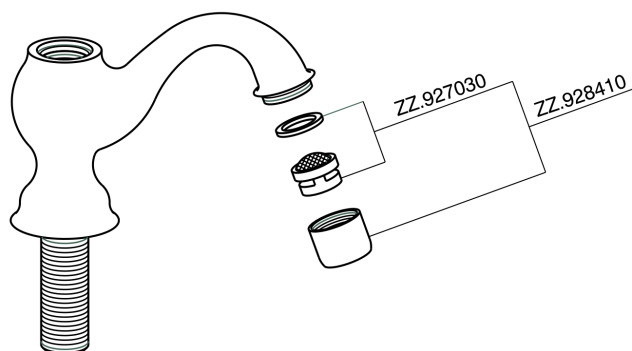

Rubinetto monoacqua CROISSETTE_CS000900

MODELLO **CS000900**

Rubinetto monoacqua, senza scarico automatico

FINITURE DISPONIBILI

21 21 Cromo

2G 2G Oro Antico

2W 2W Oro Spazzolato

CARATTERISTICHE

Rubinetto monoacqua CROISSETTE_CS000900

PL.21 

GH.01 

VI.05 

RA.07 

CC.08 

CP.27 

ZZ.929070 

GG.06 

KF.09 

DS.02 

DD.05 

CA.23 

CS000900

<https://www.huberitalia.com/rubinetto-monoacqua-croisette-cs000900>

2025-01-05