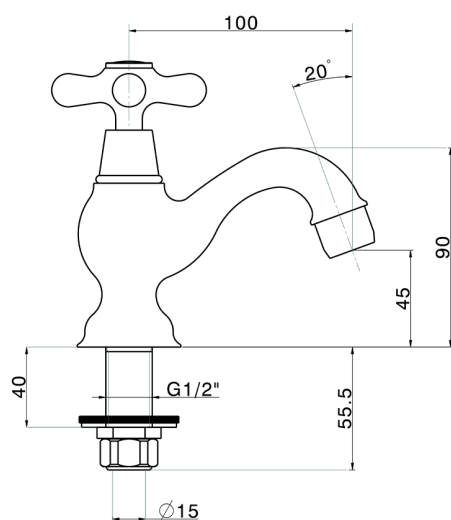

Rubinetto monoacqua CROISSETTE_CS000900

MODELLO **CS000900**

Rubinetto monoacqua, senza scarico automatico

FINITURE DISPONIBILI

21 21 Cromo

2G 2G Oro Antico

2W 2W Oro Spazzolato

CARATTERISTICHE

Rubinetto monoacqua CROISSETTE_CS000900

PL.21 

GH.01 

VI.05 

RA.07 

CC.08 

CP.27 

ZZ.929070 

GG.06 

KF.09 

DS.02 

DD.05 

CA.23 

CS000900

<https://www.huberitalia.com/rubinetto-monoacqua-croisette-cs000900>

2025-01-05