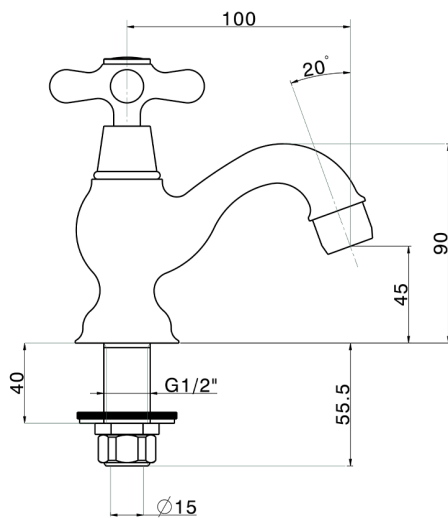

## Rubinetto monoacqua CROISSETTE\_CS000900

MODELLO **CS000900**

Rubinetto monoacqua, senza scarico automatico

FINITURE DISPONIBILI

**21** 21 Cromo

**2G** 2G Oro Antico

**2W** 2W Oro Spazzolato

CARATTERISTICHE

## Rubinetto monoacqua CROISSETTE\_CS000900

CS000900

<https://www.huberitalia.com/rubinetto-monoacqua-croisette-cs000900>

2025-01-05