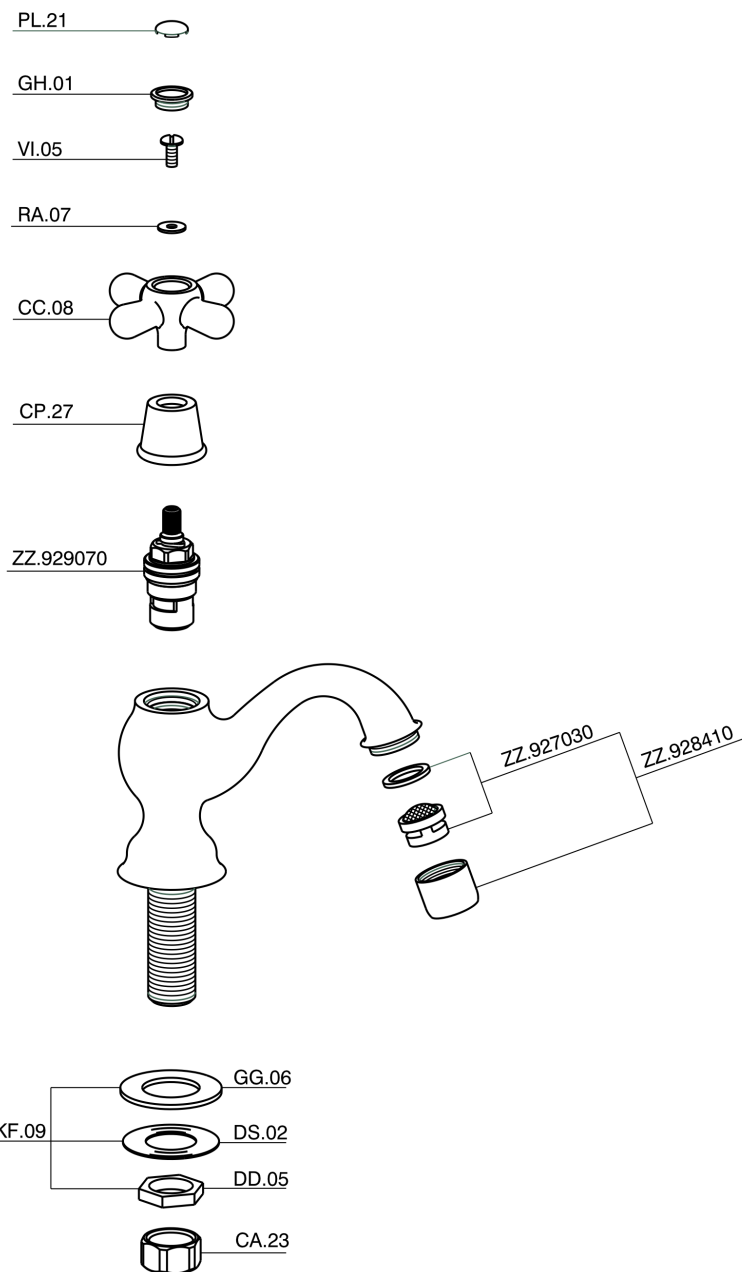

## Rubinetto monoacqua CROISSETTE\_CS000900

MODELLO **CS000900**

Rubinetto monoacqua, senza scarico automatico

FINITURE DISPONIBILI

**21** 21 Cromo

**2G** 2G Oro Antico

**2W** 2W Oro Spazzolato

CARATTERISTICHE

## Rubinetto monoacqua CROISSETTE\_CS000900

CS000900

<https://www.huberitalia.com/rubinetto-monoacqua-croisette-cs000900>

2025-01-05