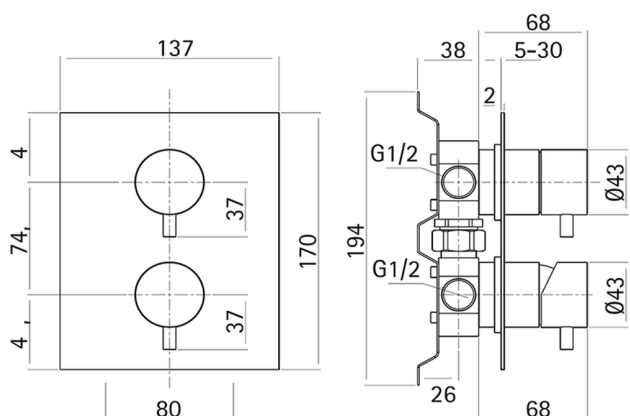

Miscelatore monocomando vasca-doccia incasso LYNOX_LX000214

MODELLO **LX000214**

Miscelatore monocomando vasca-doccia incasso, completo di parte incasso, deviatore rotativo 2 uscite, Inox AISI 316L

FINITURE DISPONIBILI

D1 D1 Inox Spazzolato

CARATTERISTICHE

Ricambio Cartuccia **ZZ96779000**

Cartuccia Monocomando 35 mm

Installazione **Incasso**

2025-03-12