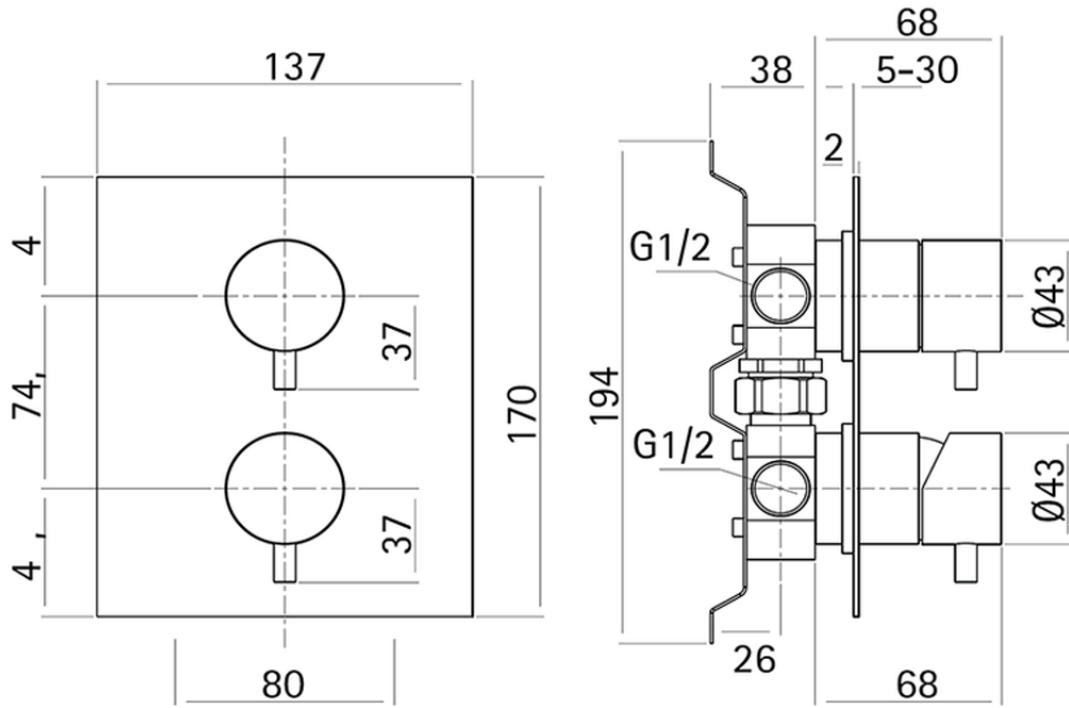

Miscelatore monocomando vasca-doccia incasso LYNEX\_LX000214

LX000214

<https://www.huberitalia.com/miscelatore-monocomando-vasca-doccia-incasso-lynex-lx000214>

2025-04-19