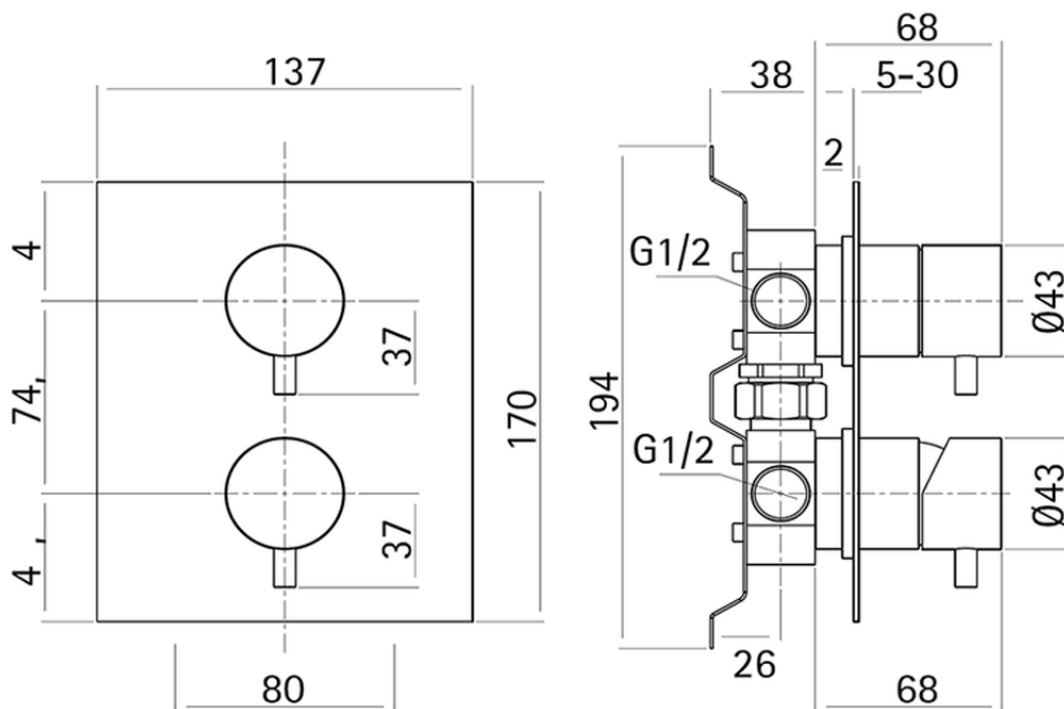

Miscelatore monocomando vasca-doccia incasso LYNOX_LX000214

LX000214

<https://www.huberitalia.com/miscelatore-monocomando-vasca-doccia-incasso-lynnox-lx000214>

2025-03-12