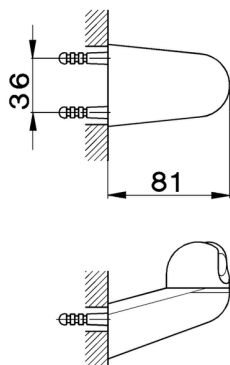

## Supporto duplex SHOWER\_SS000500

MODELLO **SS000500**

Supporto duplex ABS

FINITURE DISPONIBILI

CARATTERISTICHE

2024-11-23