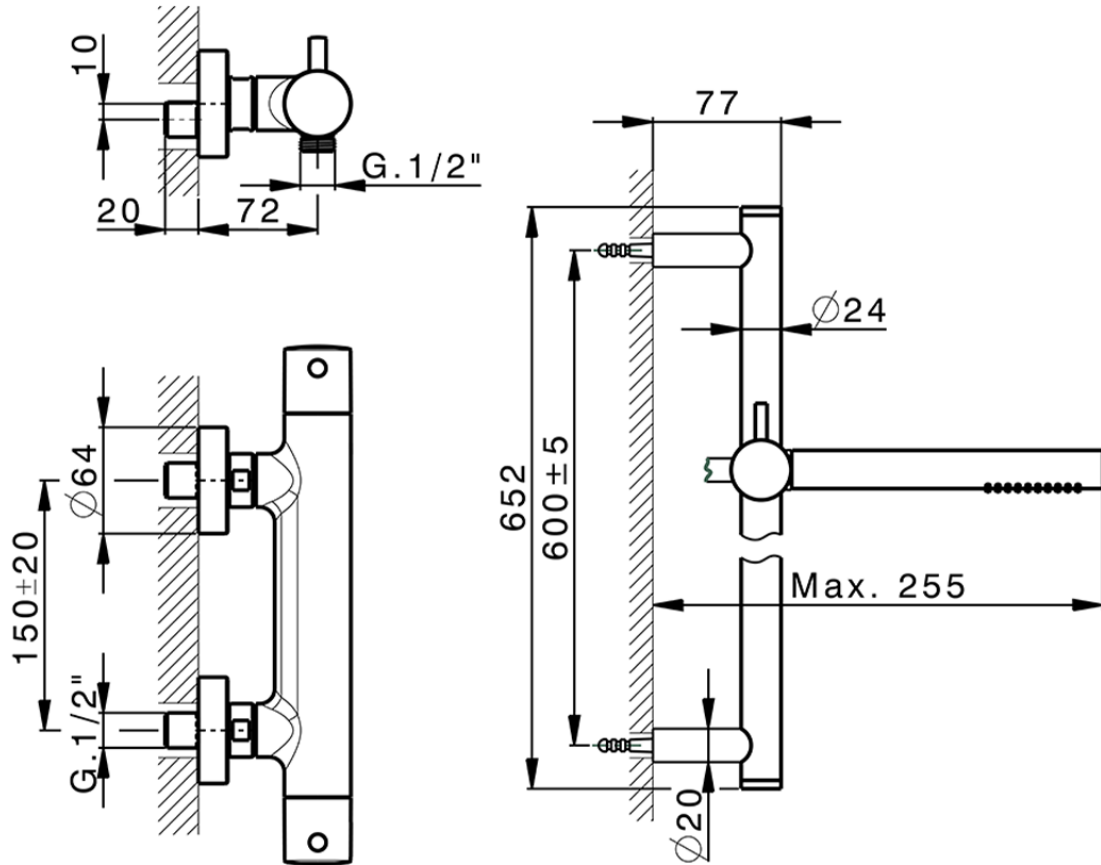

Miscelatore termostatico doccia con saliscendi M32_MTS01010

MTS01010

<https://huberitalia.com/miscelatore-termostatico-doccia-con-saliscendi-m32-mts01010>

2024-11-21