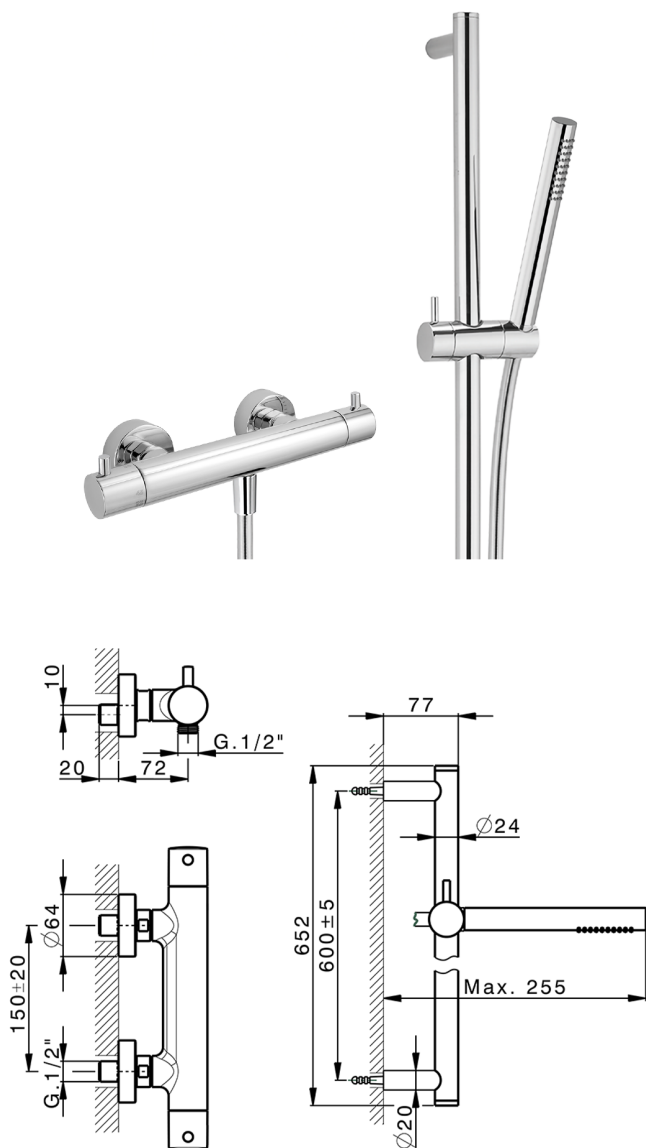

Miscelatore termostatico doccia con saliscendi M32_MTS01010

MODELLO **MTS01010**

Miscelatore termostatico doccia con saliscendi, asta saliscendi 60 cm con supporto scorrevole, doccetta monogetto D.23 mm in Ottone, flessibile liscio SUPREME 150 cm

FINITURE DISPONIBILI

-  **21** 21 Cromo
-  **26** 26 Vecchio Rame
-  **2F** 2F Nichel Spazzolato
-  **2W** 2W Oro Spazzolato
-  **40** 40 Nero Opaco
-  **4Q** 4Q Bianco Opaco

CARATTERISTICHE

Ricambio Cartuccia **22.04A.AR - ZZ97279004**

Cartuccia Termostatica Argo 2 (filtro lungo)

EcoStop

Con il Dispositivo EcoStop l'apertura dell'acqua avviene con un punto duro al 50% circa della portata. Un fermo a metà apertura, da vincere con una leggera forza solo e soltanto quando ci sia una reale necessità di richiesta d'acqua alla massima portata. Ciò permette di consumare fino al 50% in meno di acqua.