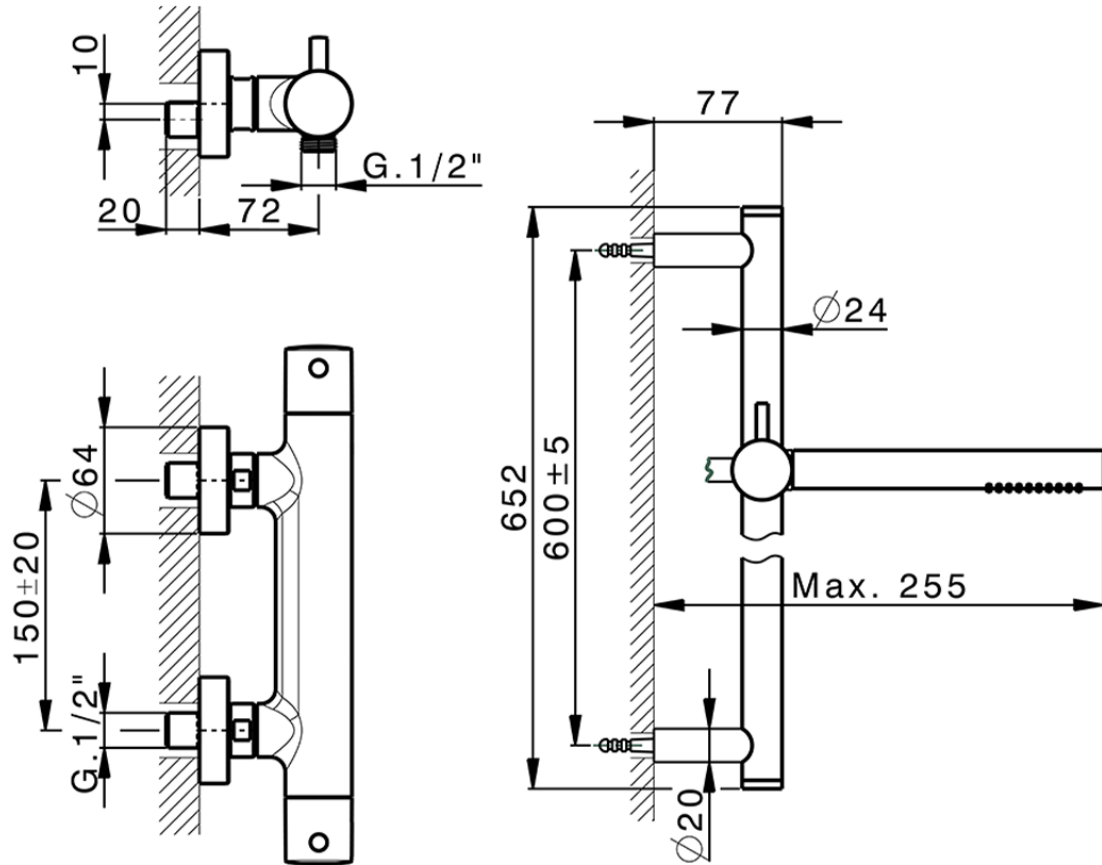

Miscelatore termostatico doccia con saliscendi M32_MTS01010

MTS01010

<https://huberitalia.com/miscelatore-termostatico-doccia-con-saliscendi-m32-mts01010>

2024-11-21