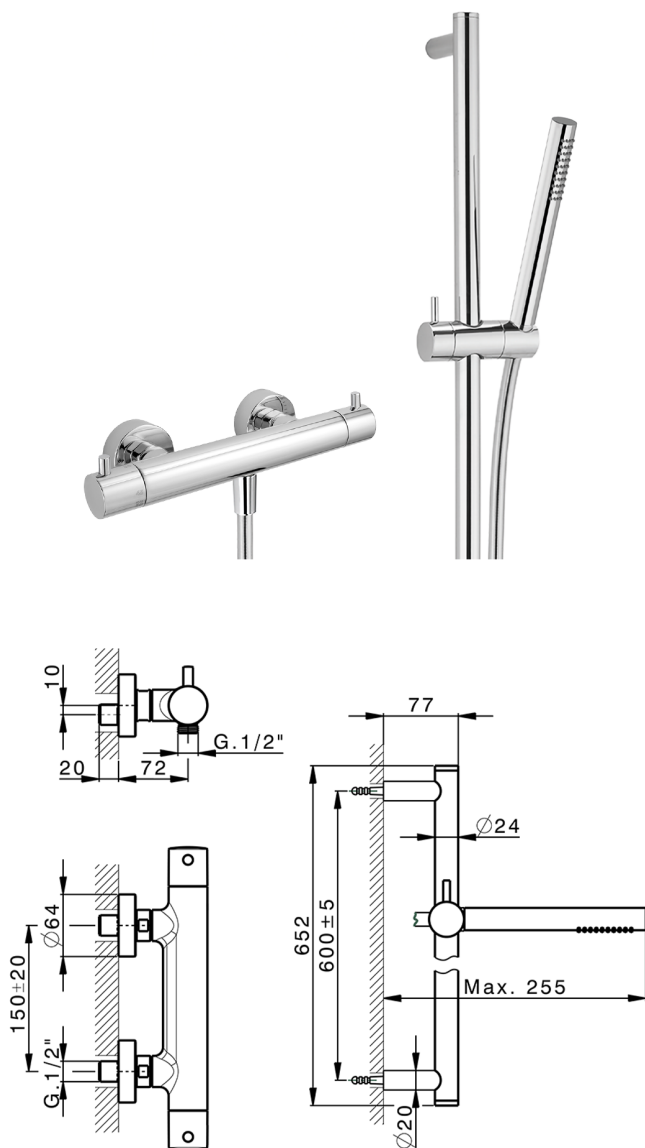

Miscelatore termostatico doccia con saliscendi M32_MTS01010

MODELLO **MTS01010**

Miscelatore termostatico doccia con saliscendi, asta saliscendi 60 cm con supporto scorrevole, doccetta monogetto D.23 mm in Ottone, flessibile liscio SUPREME 150 cm

FINITURE DISPONIBILI

-  **21** 21 Cromo
-  **26** 26 Vecchio Rame
-  **2F** 2F Nichel Spazzolato
-  **2W** 2W Oro Spazzolato
-  **40** 40 Nero Opaco
-  **4Q** 4Q Bianco Opaco

CARATTERISTICHE

Ricambio Cartuccia **22.04A.AR - ZZ97279004**

Cartuccia Termostatica Argo 2 (filtro lungo)

EcoStop

Con il Dispositivo EcoStop l'apertura dell'acqua avviene con un punto duro al 50% circa della portata. Un fermo a metà apertura, da vincere con una leggera forza solo e soltanto quando ci sia una reale necessità di richiesta d'acqua alla massima portata. Ciò permette di consumare fino al 50% in meno di acqua.